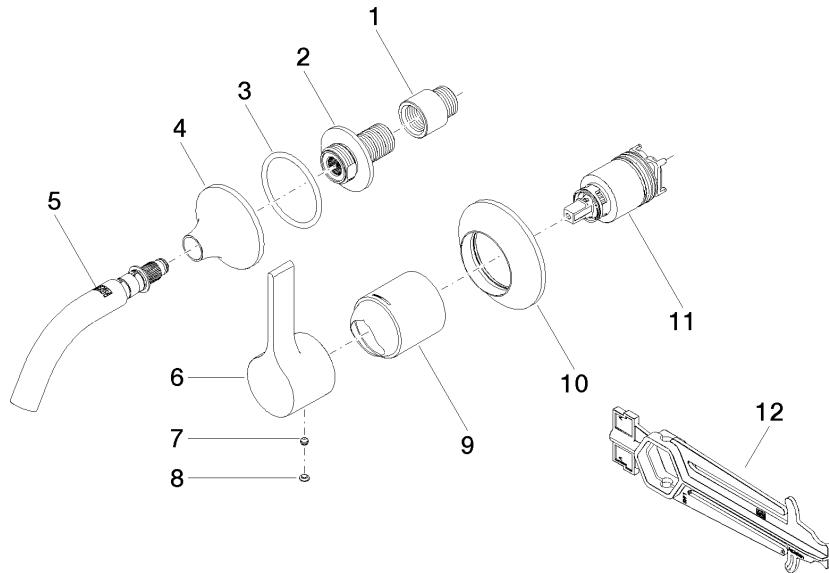

UP-Wand-Einhandbatterie - 35 860 970 90
 • Min. Einbautiefe 75 mm
 • Max. Einbautiefe 95 mm

VAIA Waschtisch-Wand-Einhandbatterie ohne Ablaufgarnitur - Messing gebürstet (23kt Gold)

VAIA

36 867 809
mm [inches]

Durchflussdiagramm

Codes & Standards

DIN 4109

ISO 3822

Scottish Water
Byelaws

UK Water Supply
Regulations

Ü-Zeichen

VAIA Waschtisch-Wand-Einhandbatterie ohne Ablaufgarnitur - Messing
gebürstet (23kt Gold)

VAIA

36 867 809
Zertifikate

WRAS_2107

LGA_38

36 867 809

Produktversion ab 4/1/2024

VAIA Waschtisch-Wand-Einhandbatterie ohne Ablaufgarnitur - Messing
gebürstet (23kt Gold)

VAIA

36 867 809

Ersatzteilstückliste

Produktversion ab 4/1/2024

Nr.	Artikelnummer	Benennung	Verbaumenge	Lieferzeit
	09 24 03 072 10 90	Verlängerung 1/2" x 20 mm -	12	2