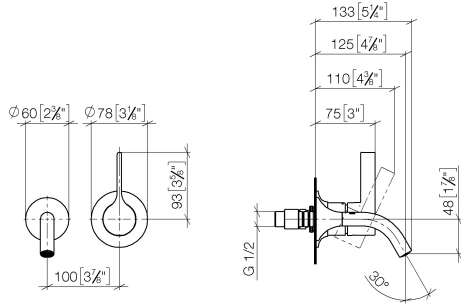

VAIA Waschtisch-Wand-Einhandbatterie ohne Ablaufgarnitur - Messing gebürstet (23kt Gold)

VAIA

36 867 809

- Ausladung 125 mm
- starrer Auslauf
- runder luftangereicherter Strahl
- Bohrungsdurchmesser Auslauf 35 mm
- Bohrungsdurchmesser Einhandbatterie 57 mm
- Rosette für Einhandbatterie Ø 78 mm
- Rosette für Auslauf Ø 60 mm
- Durchfluss max. 5,7 l/min
- bleifrei
- Dieses Produkt leistet einen Beitrag zur Erfüllung der Vorgaben von nachhaltigen Gebäudezertifizierungen, z.B. LEED®, BREEAM®, DGNB

Benötigtes Zubehör

UP-Wand-Einhandbatterie 35 816 970 90
Mischer rechts -
 • **ACHTUNG:** Nicht für UP-Montage geeignet. Anschluss über Eckventile, Befestigung über Verschraubung mit der Rückwand.

Benötigtes Zubehör

UP-Wand-Einhandbatterie - 35 860 970 90
 • Min. Einbautiefe 75 mm
 • Max. Einbautiefe 95 mm

VAIA Waschtisch-Wand-Einhandbatterie ohne Ablaufgarnitur - Messing gebürstet (23kt Gold)

VAIA

36 867 809
mm [inches]

Durchflussdiagramm

Codes & Standards

DIN 4109

ISO 3822

Scottish Water
Byelaws

UK Water Supply
Regulations

Ü-Zeichen

VAIA Waschtisch-Wand-Einhandbatterie ohne Ablaufgarnitur - Messing
gebürstet (23kt Gold)