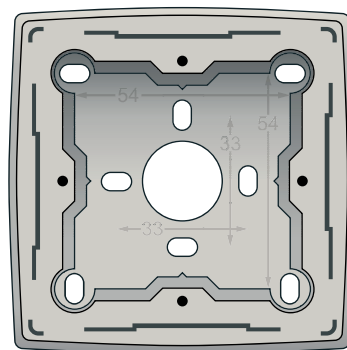

Enkele opbouwdoos voor alle inbouwapparaten uit de Original-reeks, Light grey

102-77100

4 jaar
garantie

De enkelvoudige opbouwdoos in Niko Original Light Grey afwerking heeft tot doel om in bepaalde omstandigheden bvb door de dikte van de wanden, toch een inbouwfunctie te kunnen plaatsen. Kan voor alle functies gebruikt worden met uitzondering voor de tijdschakelaar.

Technische gegevens

Enkele opbouwdoos voor alle inbouwapparaten uit de Original-reeks, Light grey.

Opbouwdoos voor 1 apparaat. De doos wordt rechtstreeks op de wand gemonteerd. Buisingen 5/8" of 3/4" kunnen gemonteerd worden. Het apparaat (schakelaars, drukknoppen, signaallampen, geen tijdschakelaars) wordt in de doos vastgeschroefd, de schroeven zijn voorzien. De doos is vervaardigd uit vormvaste pc+asa. De grondstof is in de massa light grey gekleurd. Afmetingen: 87 x 87 x 37mm. CE gemarkeerd.

- Beschermingsgraad: Zie beschermingsgraad van de opbouwfunctie
- Markering: CE

CE