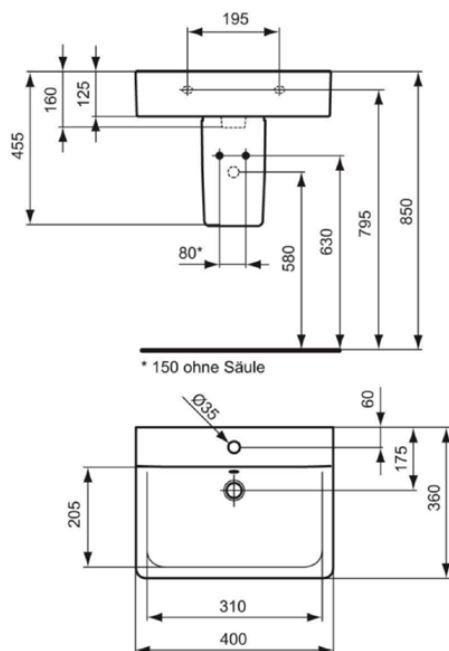

## E7137MA

CONNECT | Fontein 400x360x160 mm in wit afwerking, 1 met kraangat, met overloop | Ruimtebesparende wastafel, IdealPlus

### Algemene informatie

Productcategorie:	Wastafels
Producttype:	Fontein
Merk:	Ideal Standard
Collectie:	CONNECT
Ontwerper:	Studio Levien
Colour:	MA - Wit
Afwerking van het oppervlak:	glanzend
Hoogte (mm):	160
Breedte (mm):	400
Lengte / sprong (mm):	360
Nettogewicht (kg):	10.00
EAN-code:	5017830399698