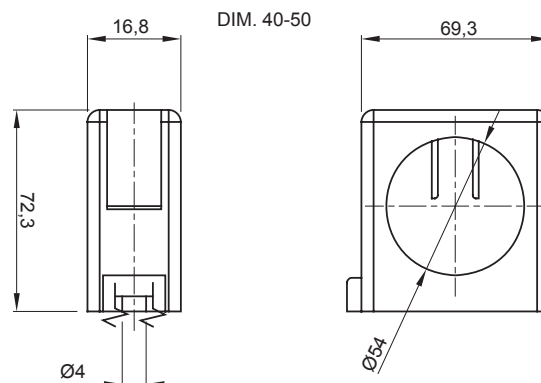

| | | | |
|--------------------------|------------------------------------|--------------------------|--------|
| Kleur | Grijs RAL 7035 | IP waarde | - |
| Bevestiging | Klem | Gloeidraadtest | 750 °C |
| Wandbuis as afstand (mm) | 30-35 | Voor externe buizen (mm) | 40-50 |
| Bedrijfstemperatuur | -5 +60 °C | Electrocod | 21221 |
| Standaard | EN 61386-1 (indien van toepassing) | | |

DIMENSIONAL

TECHNICAL SYMBOLOGY

IP

GWT

750 °C

STANDARDS/APPROVALS