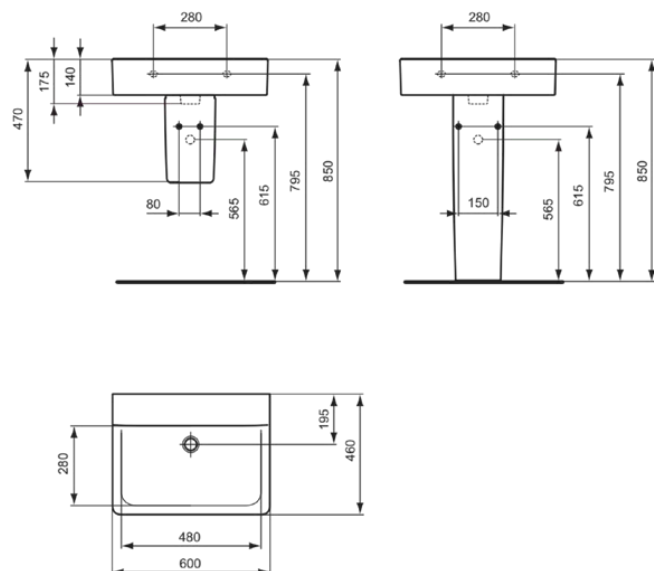

## E8102MA

CONNECT | Wastafel 600x460x175 mm in wit afwerking, zonder kraangat, zonder overloop | IdealPlus

### Algemene informatie

Productcategorie:	Wastafels
Producttype:	Wastafel
Merk:	Ideal Standard
Collectie:	CONNECT
Ontwerper:	Studio Levien
Colour:	MA - Wit
Afwerking van het oppervlak:	glanzend
Hoogte (mm):	175
Breedte (mm):	600
Lengte / sprong (mm):	460
Nettogewicht (kg):	17.50
EAN-code:	5017830403784