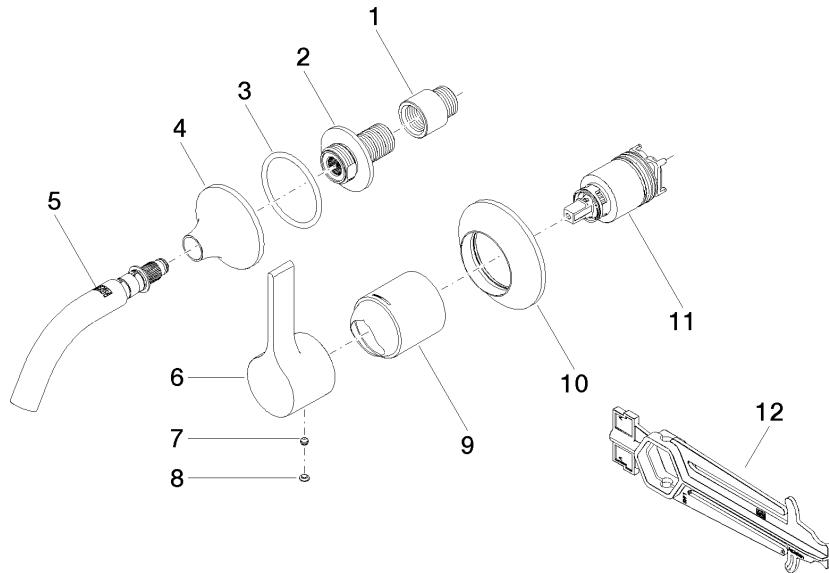

36 867 809

Produktversion von 4/1/2024