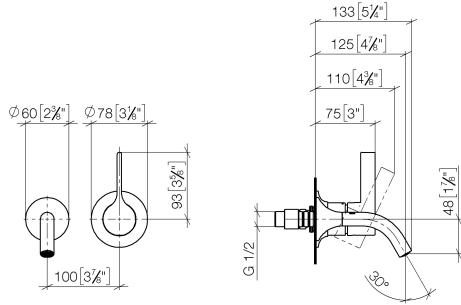

36 867 809

- Ausladung 125 mm
- starrer Auslauf
- runder luftangereicherter Strahl
- Bohrungsdurchmesser Auslauf 35 mm
- Bohrungsdurchmesser Einhandbatterie 57 mm
- Rosette für Einhandbatterie Ø 78 mm
- Rosette für Auslauf Ø 60 mm
- Durchfluss max. 5,7 l/min
- bleifrei
- Dieses Produkt leistet einen Beitrag zur Erfüllung der Vorgaben von nachhaltigen Gebäudezertifizierungen, z.B. LEED®, BREEAM®, DGNB

Benötigtes Zubehör

-  **UP-Wand-Einhandbatterie Mischer rechts -** 35 816 970 90
- **ACHTUNG:** Nicht für UP-Montage geeignet. Anschluss über Eckventile, Befestigung über Verschraubung mit der Rückwand.

Benötigtes Zubehör

-  **UP-Wand-Einhandbatterie -** 35 860 970 90
- Min. Einbautiefe 75 mm
 - Max. Einbautiefe 95 mm

36 867 809

mm [inches]

Durchflussdiagramm

Codes & Standards

DIN 4109

ISO 3822