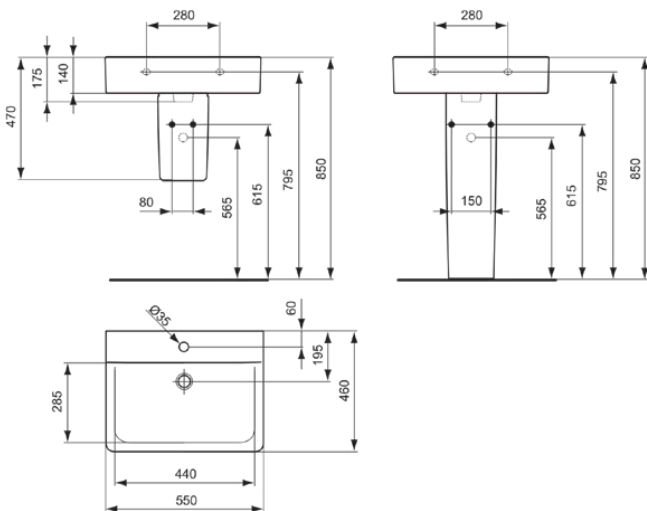

CONNECT

E811301

CONNECT | Wastafel 550x460x175 mm in glanzend wit afwerking, 1 met kraangat, zonder overloop

Afbeelding & technische tekening

Algemene informatie

Productcategorie:	Wastafels
Producttype:	Wastafel
Merk:	Ideal Standard
Collectie:	CONNECT
Ontwerper:	Studio Levien
Colour:	01 - Glanzend Wit
Afwerking van het oppervlak:	glanzend
Hoogte (mm):	175
Breedte (mm):	550
Lengte / sprong (mm):	460
Nettogewicht (kg):	17.30
EAN-code:	5017830403753

Downloads

- [• EPD](#)
- [• Spare Parts List](#)

Productnormen & certificeringen

Normen:	EN 14688
Prestatieverklaring classificatie (DoP):	CL 00

Product specificaties

Kleurcode:	01
Kleuromschrijving:	glanzend wit
Model voor mindervaliden:	Nee
Met kettingoog:	Nee
Materiaal:	Keramisch
Materiaalkwaliteit:	Fine Fireclay
Aantal kraangaten per gebruiksplaats:	1
Aantal gebruiksplaatsen:	1
Overloop zichtbaar:	Nee
PVD technologie:	Nee
Afzetplateau:	Achterkant
Afwerking van het oppervlak:	glanzend
Positie kraangat:	Midden
Met rugwand:	Nee
Met afvoerplug:	Nee
Met overloop:	Nee
Met sifon:	Nee
Inclusief bevestigingsmateriaal:	Nee
Bevestigingswijze:	Wand
Aanbevolen zaagmal:	KK3410000