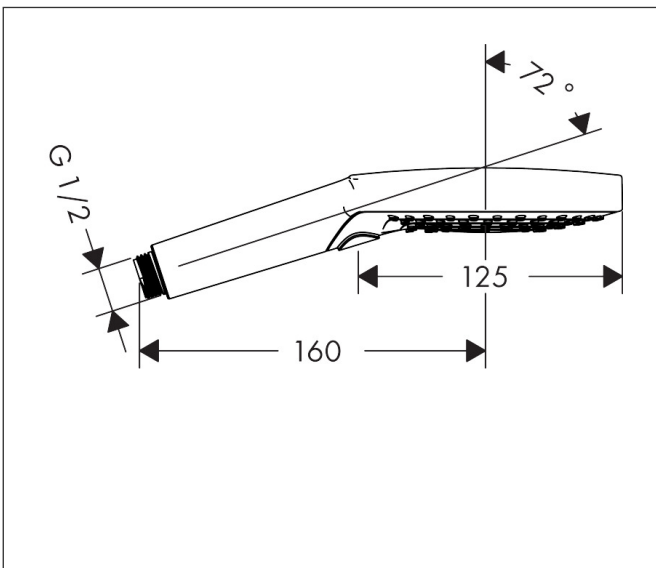

## Kenmerken

- diameter douchekop 125 mm
- Rain, RainAir volle zachte regenstraal, Whirl intensieve massagestraal
- handige straalkeuze via Select-knop
- maximale doorstroomhoeveelheid bij 3 bar: 8,5 l/min
- functie van: 6,8 l/min
- met interne watervoering
- afspoelbare filtering
- EcoSmart: Veel waterplezier met veel minder water

## Maat tekeningen