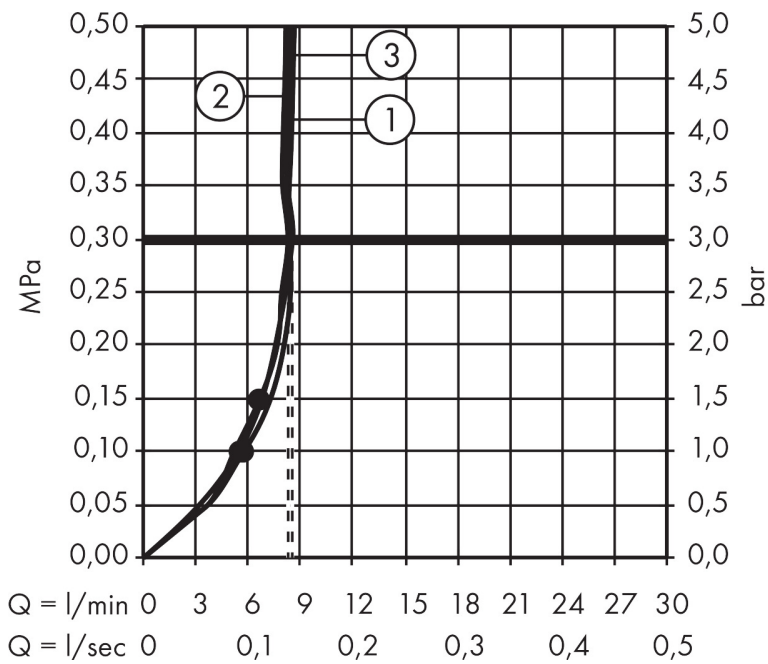

Merk hansgrohe
Artikelnaam **Raindance Select S** handdouche 120 3jet EcoSmart
Art.nr. 26531700
Oppervlakte Mat wit
Netto prijs 166,88 EUR

Stroomschema