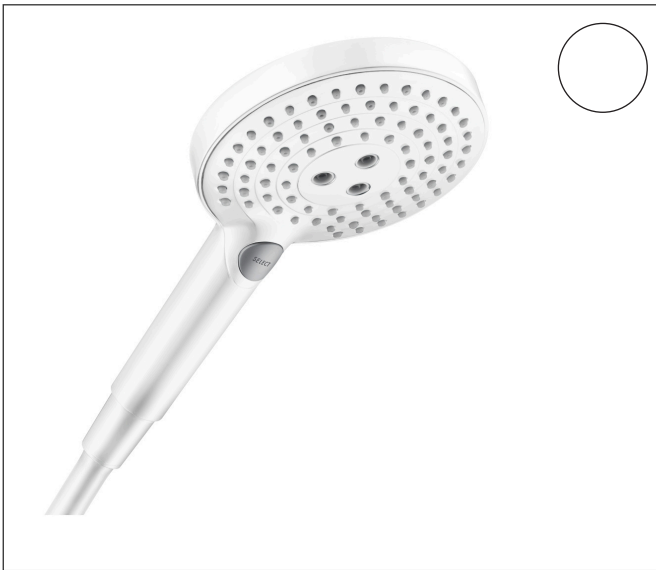

Merk hansgrohe  
 Artikelnaam **Raindance Select S** handdouche 120 3jet EcoSmart  
 Art.nr. 26531700  
 Oppervlakte Mat wit  
 Netto prijs 166,88 EUR

## Product foto

## Kenmerken

- diameter douchekop 125 mm
- Rain, RainAir volle zachte regenstraal, Whirl intensieve massagestraal
- handige straalkeuze via Select-knop
- maximale doorstroomhoeveelheid bij 3 bar: 8,5 l/min
- functie van: 6,8 l/min
- met interne watervoering
- afspoelbare filtering
- EcoSmart: Veel waterplezier met veel minder water