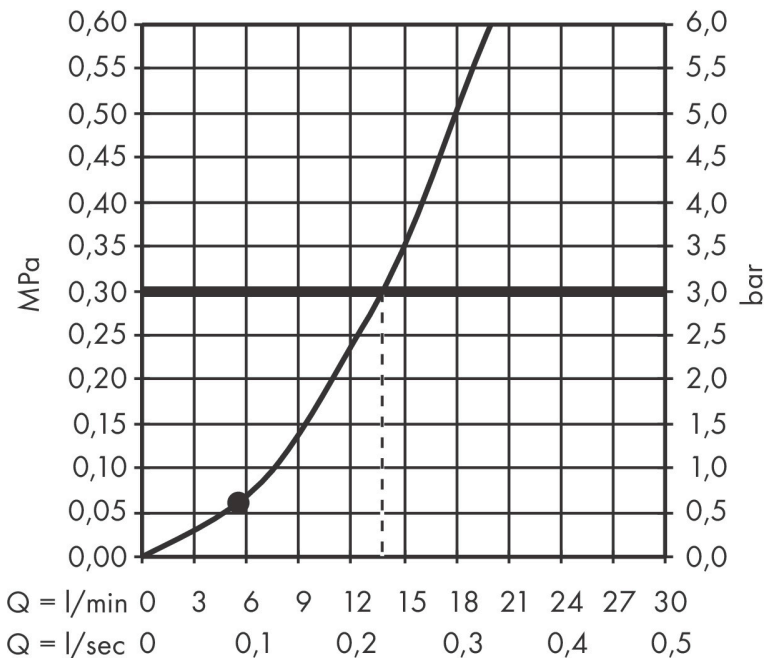

Merk hansgrohe
 Artikelnaam **Rainfinity** PowderRain douchehouder set 100 1jet met doucheslang 125 cm
 Art.nr. 26857000
 Oppervlakte chroom
 Netto prijs 187,58 EUR

reddot award 2019
 best of the best

Product foto

Kenmerken

- bestaat uit: staafhanddouche, douchehouder, doucheslang
- diameter handdouche 100 x 38 mm
- PowderRain
- QuickClean: Kalkaanslag kun je eenvoudig met je vinger verwijderen
- doucheslang met conische moer aan beide uiteinden
- draaikoppeling voorkomt dat de slang in de knoop raakt
- lengte doucheslang: 1250 mm
- geïntegreerde houder
- wandhouders van metaal
- afspoelbare filtering

Maat tekeningen

Technologie

Straalsoorten

Merk	hansgrohe
Artikelnaam	Rainfinity PowderRain douchehouderset 100 1jet met doucheslang 125 cm
Art.nr.	26857000
Oppervlakte	chrom
Netto prijs	187,58 EUR

Stroomschema

De verbruikswaarden werden in overeenstemming met de praktijk met de bijbehorende armaturen (thermostaat/mengkraan/inbouwventiel) gemeten.

Merk	hansgrohe
Artikelnaam	Rainfinity PowderRain douchehouderset 100 1jet met doucheslang 125 cm
Art.nr.	26857000
Oppervlakte	chrom
Netto prijs	187,58 EUR