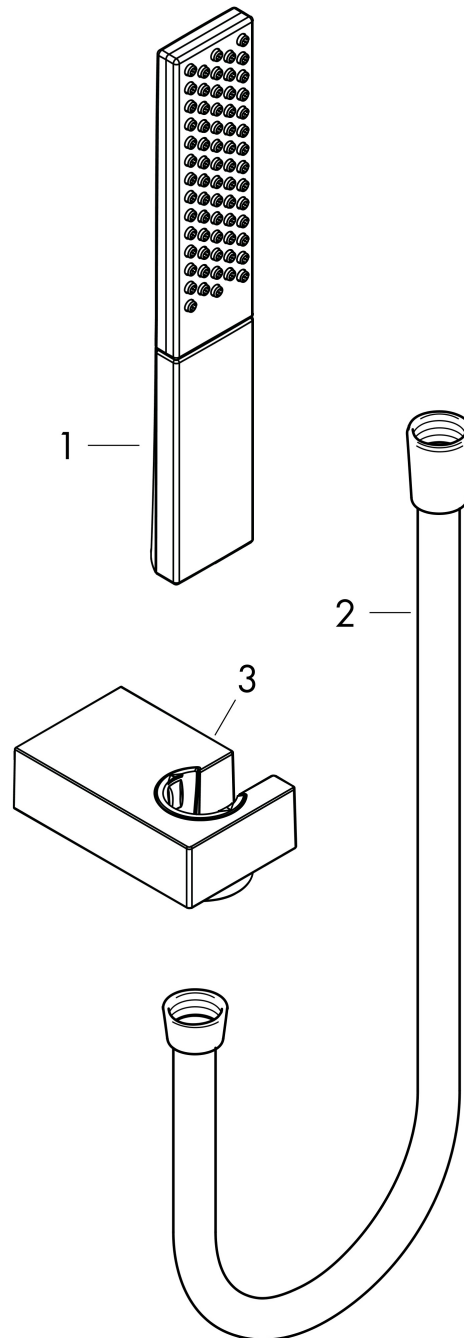

Merk	hansgrohe
Artikelnaam	Rainfinity PowderRain douchehouderset 100 1jet met doucheslang 125 cm
Art.nr.	26857000
Oppervlakte	chrom
Netto prijs	187,58 EUR

Explosietekening voor bouwjaar: >10/19