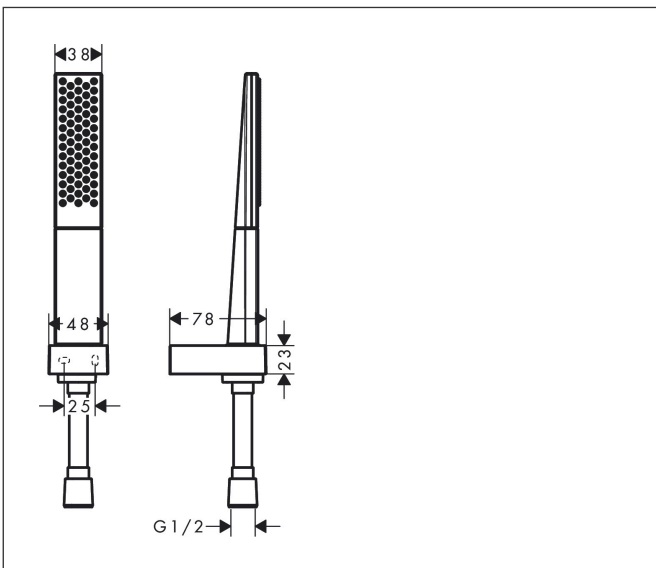

Merk hansgrohe
 Artikelnaam **Rainfinity** PowderRain douchehouder set 100 1jet met doucheslang 125 cm
 Art.nr. 26857000
 Oppervlakte chroom
 Netto prijs 187,58 EUR

reddot award 2019
 best of the best

Product foto

Kenmerken

- bestaat uit: staafhanddouche, douchehouder, doucheslang
- diameter handdouche 100 x 38 mm
- PowderRain
- QuickClean: Kalkaanslag kun je eenvoudig met je vinger verwijderen
- doucheslang met conische moer aan beide uiteinden
- draaikoppeling voorkomt dat de slang in de knoop raakt
- lengte doucheslang: 1250 mm
- geïntegreerde houder
- wandhouders van metaal
- afspoelbare filtering

Maat tekeningen

Technologie

Straalsoorten

Merk	hansgrohe
Artikelnaam	Rainfinity PowderRain douchehouderset 100 1jet met doucheslang 125 cm
Art.nr.	26857000
Oppervlakte	chrom
Netto prijs	187,58 EUR

Stroomschema

Explosietekening voor bouwjaar: >10/19

Merk hansgrohe
 Artikelnaam **Rainfinity** PowderRain douchehouderset 100 1jet met doucheslang 125 cm
 Art.nr. 26857000
 Oppervlakte chroom
 Netto prijs 187,58 EUR