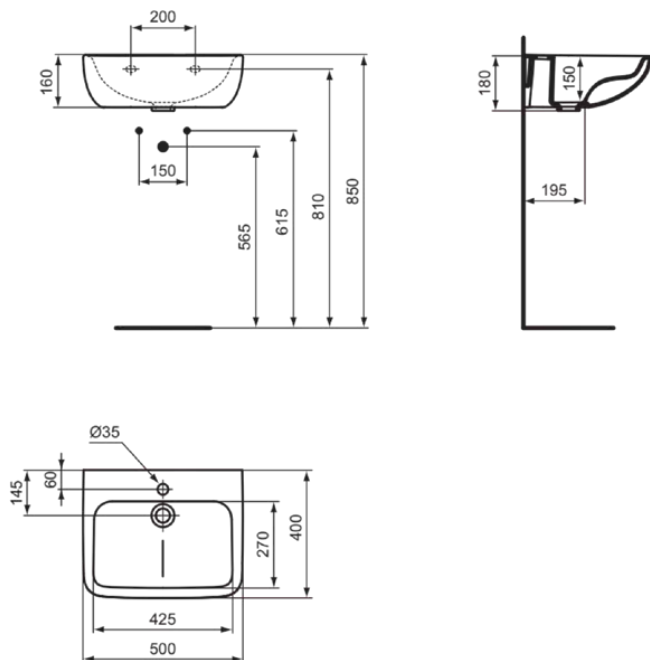

CONTOUR 21+

E1603HY

CONTOUR 21+ | Wastafel 500x400x175 mm in glanzend wit afwerking, 1 met kraangat, zonder overloop | SmartGuard+

Afbeelding & technische tekening

Algemene informatie

Productcategorie:	Wastafels
Producttype:	Wastafel
Merk:	Ideal Standard
Collectie:	CONTOUR 21+
Ontwerper:	Ideal Standard
Colour:	HY - Glanzend Wit
Afwerking van het oppervlak:	glanzend
Hoogte (mm):	175
Breedte (mm):	500
Lengte / sprong (mm):	400
Nettogewicht (kg):	12.50
VVS:	636896060
EAN-code:	5017830536505

Kenmerken

SmartGuard+

Productnormen & certificeringen

Normen:	EN 14688
Prestatieverklaring classificatie (DoP):	CL 00

Product specificaties

Kleurcode:	HY
Kleuromschrijving:	glanzend wit
Hoekmodel:	Nee
Geslepen onderzijde:	Nee
Model voor mindervaliden:	Nee
Met kettingoog:	Nee
Materiaal:	Keramisch
Materiaalkwaliteit:	Vitreous China
Aantal kraangaten per gebruiksplaats:	1
Aantal gebruiksplaatsen:	1
Overloop zichtbaar:	Nee
PVD technologie:	Nee
SmartGuard+ technologie:	Ja
Afzetplateau:	Achterkant
Afwerking van het oppervlak:	glanzend
Positie kraangat:	Midden
Met rugwand:	Nee
Met afvoerplug:	Nee
Met overloop:	Nee
Met sifon:	Nee

CONTOUR 21+

E1603HY

CONTOUR 21+ | Wastafel 500x400x175 mm in glanzend wit afwerking, 1 met kraangat, zonder overloop | SmartGuard+

Bevestigingswijze:

Wand

Uw lokale contact:

België • Belgique

Ideal Standard Produktions-GmbH
Corporate Village - Frame 21 Building
Da Vincilaan 2
B-1935 Zaventem
☎ +32 2 325 66 00
☎ +32 2 325 66 01
🌐 www.idealstandard.be