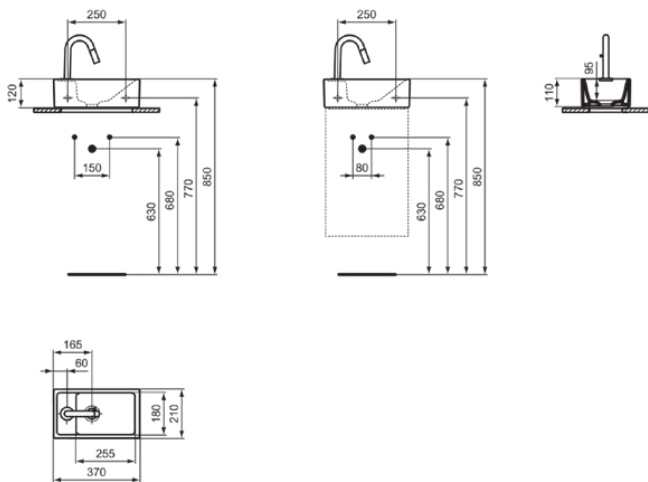

I.LIFE S

E2134AA

I.LIFE S | Wastafel pack 370x210 mm, 126 mm sprong uitloop in chroom afwerking, 6 l/min (3 bar), 1 met kraangat, zonder overloop, zonder waste | Verborgen straalregelaar

Afbeelding & technische tekening

Algemene informatie

Productcategorie:	Wastafel packs
Producttype:	Wastafel pack
Merk:	Ideal Standard
Collectie:	I.LIFE S
Colour:	AA - Chroom
Afwerking van het oppervlak:	glanzend
Breedte (mm):	370
Lengte / sprong (mm):	210
Bevestigingswijze:	Bevestigingsbouten
Nettogewicht (kg):	6.88
EAN-code:	5017830546436

Producten die meegeleverd worden

E211301:	I.LIFE S Fontein 370x210x120 mm in glanzend wit afwerking, 1 met kraangat, zonder overloop
F2842AA:	CERALINE Toiletkraan 55x199 mm, 126 mm sprong uitloop in chroom afwerking, 6 l/min (3 bar), zonder waste

I.LIFE S

E2134AA

I.LIFE S | Wastafel pack 370x210 mm, 126 mm sprong uitloop in chroom afwerking, 6 l/min (3 bar), 1 met kraangat, zonder overloop, zonder waste | Verborgen straalregelaar

Product specificaties