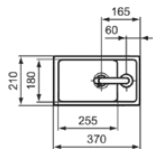

I.LIFE S

E2129AA

I.LIFE S | Wastafel pack 370x210x120 mm, 126 mm sprong uitloop in chroom afwerking, 6 l/min (3 bar), 1 met kraangat, zonder overloop, zonder waste | Verborgen straalregelaar

Afbeelding & technische tekening

Algemene informatie

Productcategorie:	Wastafel packs
Producttype:	Wastafel pack
Merk:	Ideal Standard
Collectie:	I.LIFE S
Colour:	AA - Chroom
Afwerking van het oppervlak:	glanzend
Hoogte (mm):	120
Breedte (mm):	370
Lengte / sprong (mm):	210
Bevestigingswijze:	Bevestigingsbouten
Nettogewicht (kg):	6.88
EAN-code:	5017830546429