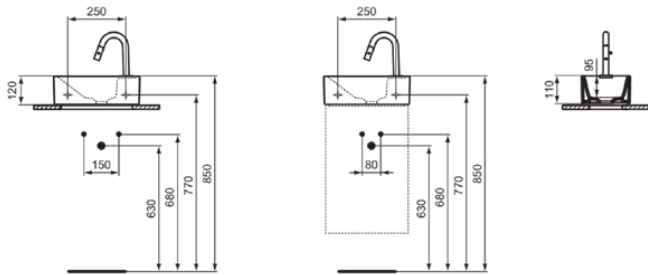

I.LIFE S

E2129AA

I.LIFE S | Wastafel pack 370x210x120 mm, 126 mm sprong uitloop in chroom afwerking, 6 l/min (3 bar), 1 met kraangat, zonder overloop, zonder waste | Verborgen straalregelaar

Afbeelding & technische tekening

Algemene informatie

Productcategorie:	Wastafel packs
Producttype:	Wastafel pack
Merk:	Ideal Standard
Collectie:	I.LIFE S
Colour:	AA - Chroom
Afwerking van het oppervlak:	glanzend
Hoogte (mm):	120
Breedte (mm):	370
Lengte / sprong (mm):	210
Bevestigingswijze:	Bevestigingsbouten
Nettogewicht (kg):	6.88
EAN-code:	5017830546429

Producten die meegeleverd worden

E211201:	I.LIFE S Fontein 370x210x120 mm in glanzend wit afwerking, 1 met kraangat, zonder overloop
F2842AA:	CERALINE Toiletkraan 55x199 mm, 126 mm sprong uitloop in chroom afwerking, 6 l/min (3 bar), zonder waste

I.LIFE S

E2129AA

I.LIFE S | Wastafel pack 370x210x120 mm, 126 mm sprong uitloop in chroom afwerking, 6 l/min (3 bar), 1 met kraangat, zonder overloop, zonder waste | Verborgen straalregelaar

Product specificaties