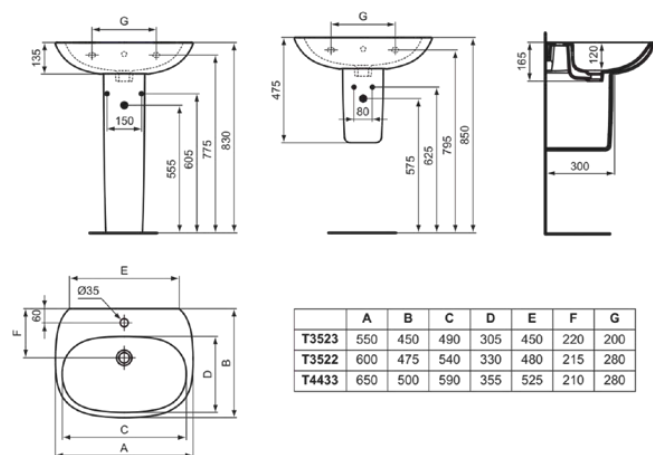

TESI

T352201

TESI | Wastafel 600x475x165 mm in glanzend wit afwerking, 1 met kraangat, met overloop

Afbeelding & technische tekening

Algemene informatie

Productcategorie:	Wastafels
Producttype:	Wastafel
Merk:	Ideal Standard
Collectie:	TESI
Ontwerper:	Ideal Standard
Colour:	01 - Glanzend Wit
Afwerking van het oppervlak:	glanzend
Hoogte (mm):	165
Breedte (mm):	600
Lengte / sprong (mm):	475
Nettogewicht (kg):	15.80
EAN-code:	8014140430278

Downloads

- EPD

Productnormen & certificeringen

Normen:	EN 14688
Prestatieverklaring classificatie (DoP):	CL 25

Product specificaties

Kleurcode:	01
Kleuromschrijving:	glanzend wit
Hoekmodel:	Nee
Model voor mindervaliden:	Nee
Met kettingoog:	Nee
Materiaal:	Keramisch
Materiaalkwaliteit:	Fine Fireclay
Aantal kraangaten per gebruiksplaats:	1
Aantal gebruiksplaatsen:	1
Overloop zichtbaar:	Ja
PVD technologie:	Nee
Afzetplateau:	Achterkant
Afwerking van het oppervlak:	glanzend
Positie kraangat:	Midden
Type overloop:	Rond
Met rugwand:	Nee
Met afvoerplug:	Nee
Met overloop:	Ja
Met sifon:	Nee
Bevestigingswijze:	Wand