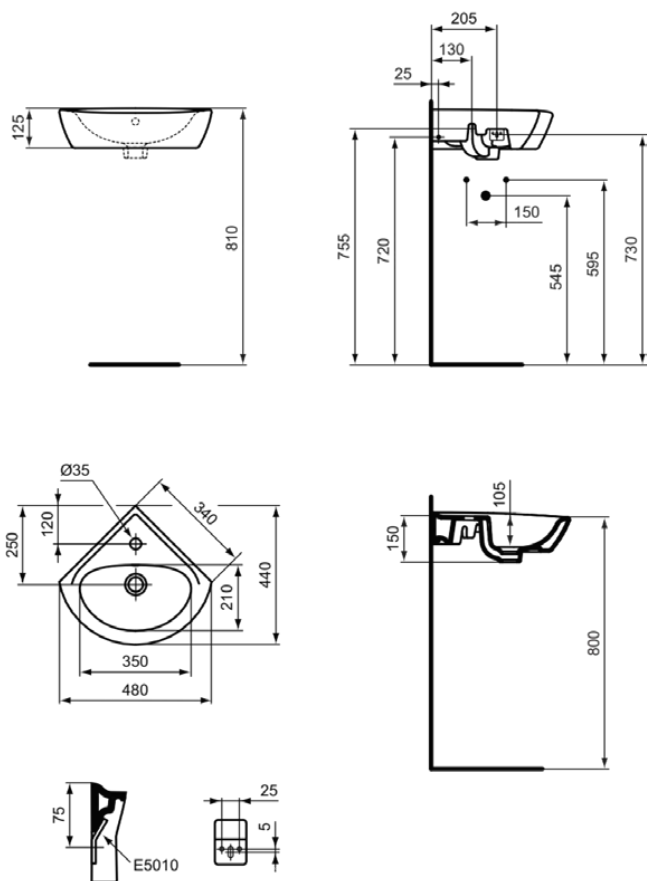

EUROVIT

E872701

EUROVIT | Hoekfontein 480x440x150 mm in glanzend wit afwerking, 1 met kraangat, met overloop | Hoekmodel

Afbeelding & technische tekening

Algemene informatie

Productcategorie:	Wastafels
Producttype:	Hoekfontein
Merk:	Ideal Standard
Collectie:	EUROVIT
Ontwerper:	Ideal Standard
Colour:	01 - Glanzend Wit
Afwerking van het oppervlak:	glanzend
Hoogte (mm):	150
Breedte (mm):	480
Lengte / sprong (mm):	440
Nettogewicht (kg):	9,00
EAN-code:	5017830440994

Kenmerken

Hoekmodel

Downloads

- EPD

Productnormen & certificeringen

Normen:	EN 14688
Prestatieverklaring classificatie (DoP):	CL 25

Product specificaties

Kleurcode:	01
Kleuromschrijving:	glanzend wit
Hoekmodel:	Ja
Model voor mindervaliden:	Nee
Met kettingoog:	Nee
Materiaal:	Keramisch
Materiaalkwaliteit:	Vitreous China
Aantal kraangaten per gebruiksplaats:	1
Aantal gebruiksplaatsen:	1
Overloop zichtbaar:	Ja
PVD technologie:	Nee
Afzetplateau:	Geen
Afwerking van het oppervlak:	glanzend
Positie kraangat:	Midden
Type overloop:	Rond
Met rugwand:	Nee
Met afvoerplug:	Nee

EUROVIT

E872701

EUROVIT | Hoekfontein 480x440x150 mm in glanzend wit afwerking, 1 met kraangat, met overloop | Hoekmodel

Product specificaties

Met overloop:	Ja
Met sifon:	Nee
Bevestigingswijze:	Wand

Uw lokale contact: