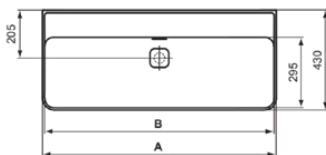

STRADA II

T3653MA

STRADA II | Wastafel 1200x430x170 mm in wit afwerking, zonder kraangat, met overloop | IdealPlus

Afbeelding & technische tekening

	A	B	C
T3641..	1200	1180	340
T3640..	1000	980	240
T3653..	1200	1180	340
T3652..	1000	980	240

Algemene informatie

Productcategorie:	Wastafels
Producttype:	Wastafel
Merk:	Ideal Standard
Collectie:	STRADA II
Ontwerper:	Studio Levien
Colour:	MA - Wit
Afwerking van het oppervlak:	glanzend
Hoogte (mm):	170
Breedte (mm):	1200
Lengte / sprong (mm):	430
Nettogewicht (kg):	30.00
EAN-code:	8014140450924

Kenmerken

IdealPlus

Productnormen & certificeringen

Normen:	EN 14688
Prestatieverklaring classificatie (DoP):	CL 25

Product specificaties

Kleurcode:	MA
Kleuromschrijving:	wit
IdealPlus technologie:	Ja
Geslepen onderzijde:	Ja
Model voor mindervaliden:	Nee
Met kettingoog:	Nee
Materiaal:	Keramisch
Materiaalkwaliteit:	Fine Fireclay
Aantal kraangaten per gebruiksplaats:	0
Aantal gebruiksplaatsen:	1
Overloop zichtbaar:	Ja
PVD technologie:	Nee
Afzetplateau:	Achterkant
Afwerking van het oppervlak:	glanzend
Type overloop:	Gleuf
Met rugwand:	Nee
Met afvoerplug:	Nee
Met overloop:	Ja
Met sifon:	Nee
Inclusief bevestigingsmateriaal:	Nee
Bevestigingswijze:	Wand