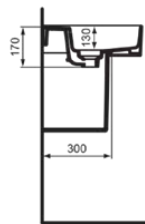

STRADA II

T3653MA

STRADA II | Wastafel 1200x430x170 mm in wit afwerking, zonder kraangat, met overloop | IdealPlus

Afbeelding & technische tekening

	A	B	C
T3641..	1200	1180	340
T3640..	1000	980	240
T3653..	1200	1180	340
T3652..	1000	980	240

Algemene informatie

Productcategorie:	Wastafels
Producttype:	Wastafel
Merk:	Ideal Standard
Collectie:	STRADA II
Ontwerper:	Studio Levien
Colour:	MA - Wit
Afwerking van het oppervlak:	glanzend
Hoogte (mm):	170
Breedte (mm):	1200
Lengte / sprong (mm):	430
Nettogewicht (kg):	30.00
EAN-code:	8014140450924

Kenmerken

IdealPlus

Productnormen & certificeringen

Normen:	EN 14688
Prestatieverklaring classificatie (DoP):	CL 25

Product specificaties

Kleurcode:	MA
Kleuromschrijving:	wit
IdealPlus technologie:	Ja
Geslepen onderzijde:	Ja
Model voor mindervaliden:	Nee
Met kettingoog:	Nee
Materiaal:	Keramisch
Materiaalkwaliteit:	Fine Fireclay
Aantal kraangaten per gebruiksplaats:	0
Aantal gebruiksplaatsen:	1
Overloop zichtbaar:	Ja
PVD technologie:	Nee
Afzetplateau:	Achterkant
Afwerking van het oppervlak:	glanzend
Type overloop:	Gleuf
Met rugwand:	Nee
Met afvoerplug:	Nee
Met overloop:	Ja
Met sifon:	Nee
Inclusief bevestigingsmateriaal:	Nee
Bevestigingswijze:	Wand