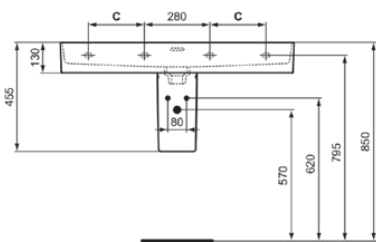

STRADA II

T3653MA

STRADA II | Wastafel 1200x430x170 mm in wit afwerking, zonder kraangat, met overloop | IdealPlus

Afbeelding & technische tekening

	A	B	C
T3641..	1200	1180	340
T3640..	1000	980	240
T3653..	1200	1180	340
T3652..	1000	980	240

Algemene informatie

Productcategorie:	Wastafels
Producttype:	Wastafel
Merk:	Ideal Standard
Collectie:	STRADA II
Ontwerper:	Studio Levien
Colour:	MA - Wit
Afwerking van het oppervlak:	glanzend
Hoogte (mm):	170
Breedte (mm):	1200
Lengte / sprong (mm):	430
Nettogewicht (kg):	30.00
EAN-code:	8014140450924

Kenmerken

IdealPlus

Productnormen & certificeringen

Normen:	EN 14688
Prestatieverklaring classificatie (DoP):	CL 25

Product specificaties

Kleurcode:	MA
Kleuromschrijving:	wit
IdealPlus technologie:	Ja
Geslepen onderzijde:	Ja
Model voor mindervaliden:	Nee
Met kettingoog:	Nee
Materiaal:	Keramisch
Materiaalkwaliteit:	Fine Fireclay
Aantal kraangaten per gebruiksplaats:	0
Aantal gebruiksplaatsen:	1
Overloop zichtbaar:	Ja
PVD technologie:	Nee
Afzetplateau:	Achterkant
Afwerking van het oppervlak:	glanzend
Type overloop:	Gleuf
Met rugwand:	Nee
Met afvoerplug:	Nee
Met overloop:	Ja
Met sifon:	Nee
Inclusief bevestigingsmateriaal:	Nee
Bevestigingswijze:	Wand