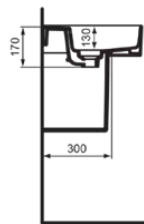

STRADA II

T365201

STRADA II | Wastafel 1000x430x170 mm in glanzend wit afwerking, zonder kraangat, met overloop

Afbeelding & technische tekening

| | A | B | C |
|---------|------|------|-----|
| T3641.. | 1200 | 1180 | 340 |
| T3640.. | 1000 | 980 | 240 |
| T3653.. | 1200 | 1180 | 340 |
| T3652.. | 1000 | 980 | 240 |