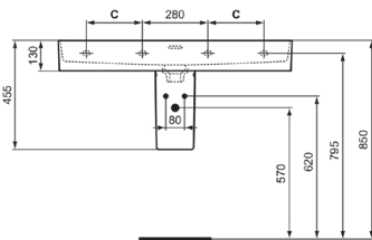

STRADA II

T365201

STRADA II | Wastafel 1000x430x170 mm in glanzend wit afwerking, zonder kraangat, met overloop

Afbeelding & technische tekening

| | A | B | C |
|---------|------|------|-----|
| T3641.. | 1200 | 1180 | 340 |
| T3640.. | 1000 | 980 | 240 |
| T3653.. | 1200 | 1180 | 340 |
| T3652.. | 1000 | 980 | 240 |

Productnormen & certificeringen

| | |
|--|----------|
| Normen: | EN 14688 |
| Prestatieverklaring classificatie (DoP): | CL 25 |

Product specificaties

| | |
|---------------------------------------|----------------|
| Kleurcode: | 01 |
| Kleuromschrijving: | glanzend wit |
| Hoekmodel: | Nee |
| Geslepen onderzijde: | Ja |
| Model voor mindervaliden: | Nee |
| Met kettingoog: | Nee |
| Materiaal: | Keramisch |
| Materiaalkwaliteit: | Vitreous China |
| Aantal kraangaten per gebruiksplaats: | 0 |
| Aantal gebruiksplaatsen: | 1 |
| Overloop zichtbaar: | Ja |
| PVD technologie: | Nee |
| Ruimtebesparend model: | Nee |
| Afzetplateau: | Achterkant |
| Afwerking van het oppervlak: | glanzend |
| Type overloop: | Gleuf |
| Met rugwand: | Nee |
| Met afvoerplug: | Nee |
| Met overloop: | Ja |
| Met sifon: | Nee |
| Inclusief bevestigingsmateriaal: | Nee |
| Bevestigingswijze: | Wand |
| Aanbevolen zaagmal: | EEEV47367 |