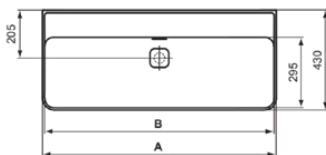

STRADA II

T365201

STRADA II | Wastafel 1000x430x170 mm in glanzend wit afwerking, zonder kraangat, met overloop

Afbeelding & technische tekening

| | A | B | C |
|---------|------|------|-----|
| T3641.. | 1200 | 1180 | 340 |
| T3640.. | 1000 | 980 | 240 |
| T3653.. | 1200 | 1180 | 340 |
| T3652.. | 1000 | 980 | 240 |

Algemene informatie

| | |
|------------------------------|-------------------|
| Productcategorie: | Wastafels |
| Producttype: | Wastafel |
| Merk: | Ideal Standard |
| Collectie: | STRADA II |
| Ontwerper: | Studio Levien |
| Colour: | 01 - Glanzend Wit |
| Afwerking van het oppervlak: | glanzend |
| Hoogte (mm): | 170 |
| Breedte (mm): | 1000 |
| Lengte / sprong (mm): | 430 |
| Nettogewicht (kg): | 22.00 |
| EAN-code: | 8014140450894 |

Productnormen & certificeringen

| | |
|--|----------|
| Normen: | EN 14688 |
| Prestatieverklaring classificatie (DoP): | CL 25 |

Product specificaties

| | |
|---------------------------------------|----------------|
| Kleurcode: | 01 |
| Kleuromschrijving: | glanzend wit |
| Hoekmodel: | Nee |
| Geslepen onderzijde: | Ja |
| Model voor mindervaliden: | Nee |
| Met kettingoog: | Nee |
| Materiaal: | Keramisch |
| Materiaalkwaliteit: | Vitreous China |
| Aantal kraangaten per gebruiksplaats: | 0 |
| Aantal gebruiksplaatsen: | 1 |
| Overloop zichtbaar: | Ja |
| PVD technologie: | Nee |
| Ruimtebesparend model: | Nee |
| Afzetplateau: | Achterkant |
| Afwerking van het oppervlak: | glanzend |
| Type overloop: | Gleuf |
| Met rugwand: | Nee |
| Met afvoerplug: | Nee |
| Met overloop: | Ja |
| Met sifon: | Nee |
| Inclusief bevestigingsmateriaal: | Nee |
| Bevestigingswijze: | Wand |
| Aanbevolen zaagmal: | EEEV47367 |