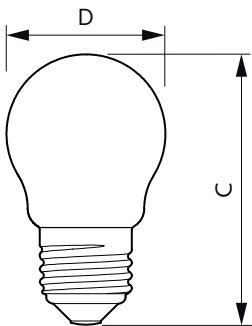

CorePro LED kaars- en kogellampen - Glas

Spanning (nom.)	220-240 V
Operationele temperatuur	
T-behuizing maximaal (nom.)	36 °C
Dimbaarheid en regelsystemen	
Dimbaar	Nee
Eigenschappen behuizing en afmetingen	
Lampafwerking	Mat
Lampvorm	P45
Nettogewicht (per stuk)	0,014 kg
Keurmerken en classificaties	
Energie-efficiëntieklasse	E
Energieverbruik kWh/1.000 uur	3 kWh
EPREL-registratienummer	387385
CE-markering	Ja
Conform EU RoHS-richtlijn	Ja
EyeComfort	Ja
Flikkerwaarde (PstLM)	1

Stroboscoopeffectwaarde (SVM)	0,4
Bereik omgevingstemperatuur	-20 tot +45 °C

Toepassingsomstandigheden

kan dit worden gebruikt in gesloten armaturen No

Productgegevens

Productnaam voor bestelling	CorePro LEDLuster ND 2.2-25W P45 E27 FRG
Volledige productnaam	CorePro LEDLuster ND 2.2-25W P45 E27 FRG
Full EOC	871951434683300
Bestelcode	8719514346833
Materiaalnr. (12NC)	929001345692
Lokale code	34683300
Numerator - Aantal per pak	1
EAN/UPC - product/behuizing	8719514346833
Numerator - Dozen per buitendoos	10
EAN/UPC - Case	8719514346840

Maatschets

Product	D	C
CorePro LEDLuster ND 2.2-25W P45 E27 FRG	45 mm	78 mm