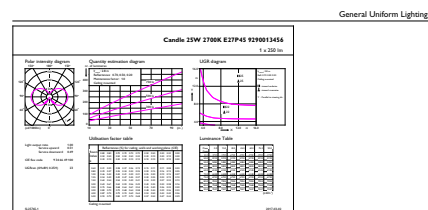

Fotometrische gegevens

Spectral Power Distribution Colour - CorePro LEDLuster ND 2.2-25W P45 E27 FRG

General uniform lighting - CorePro LEDLuster ND 2.2-25W P45 E27 FRG