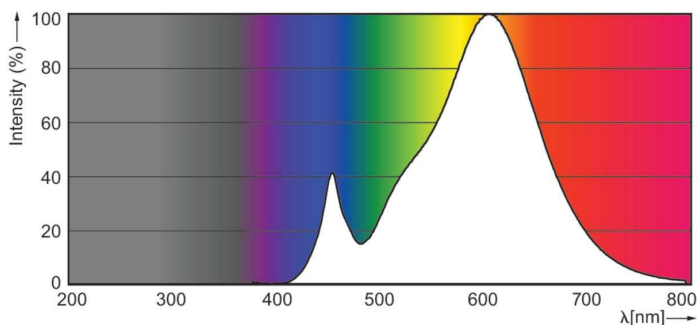

Fotometrische gegevens

Spectral Power Distribution Colour - CorePro LEDLuster ND 2.2-25W P45 E27 FRG

General uniform lighting - CorePro LEDLuster ND 2.2-25W P45 E27 FRG