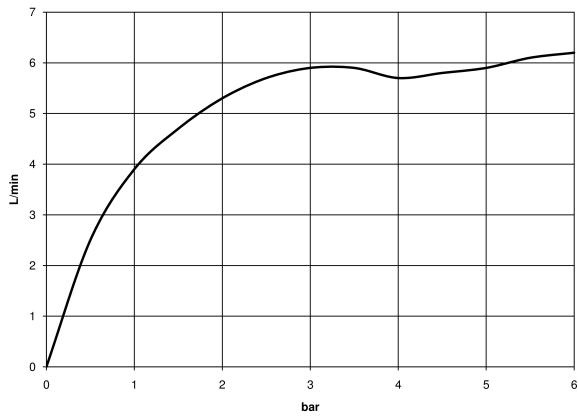

UP-Wand-Einhandbatterie - 35 860 970 90
 • Min. Einbautiefe 75 mm
 • Max. Einbautiefe 95 mm

36 867 809

mm [inches]

Durchflussdiagramm

Codes & Standards

DIN 4109

ISO 3822

Scottish Water
Byelaws