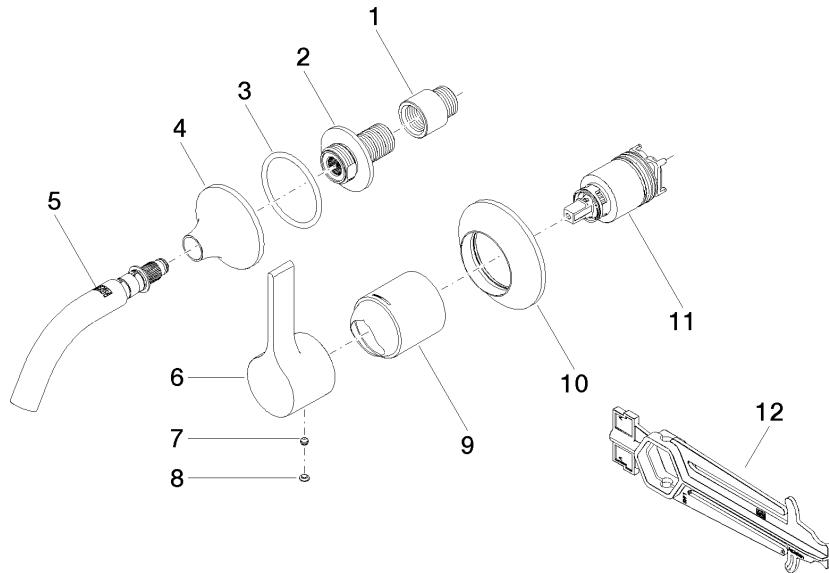

UP-Wand-Einhandbatterie - 35 860 970 90
 • Min. Einbautiefe 75 mm
 • Max. Einbautiefe 95 mm

36 867 809

mm [inches]

Durchflussdiagramm

Codes & Standards

DIN 4109

ISO 3822

Scottish Water
Byelaws

UK Water Supply
Regulations

Ü-Zeichen

VAIA Waschtisch-Wand-Einhandbatterie ohne Ablaufgarnitur - Platin gebürstet

VAIA

36 867 809

Zertifikate

WRAS_2107

LGA_38

36 867 809

Produktversion ab 4/1/2024

VAIA Waschtisch-Wand-Einhandbatterie ohne Ablaufgarnitur - Platin gebürstet

VAIA

36 867 809

Ersatzteilstückliste

Produktversion ab 4/1/2024

Nr.	Artikelnummer	Benennung	Verbaumenge	Lieferzeit
	09 24 03 072 10 90	Verlängerung 1/2" x 20 mm -	12	2