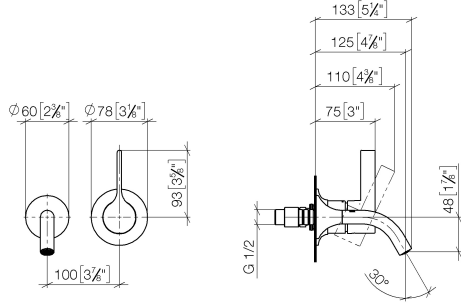

36 867 809

- Ausladung 125 mm
- starrer Auslauf
- runder luftangereicherter Strahl
- Bohrungsdurchmesser Auslauf 35 mm
- Bohrungsdurchmesser Einhandbatterie 57 mm
- Rosette für Einhandbatterie Ø 78 mm
- Rosette für Auslauf Ø 60 mm
- Durchfluss max. 5,7 l/min
- bleifrei
- Dieses Produkt leistet einen Beitrag zur Erfüllung der Vorgaben von nachhaltigen Gebäudezertifizierungen, z.B. LEED®, BREEAM®, DGNB

Benötigtes Zubehör

UP-Wand-Einhandbatterie 35 816 970 90
Mischer rechts -
 • **ACHTUNG:** Nicht für UP-Montage geeignet. Anschluss über Eckventile, Befestigung über Verschraubung mit der Rückwand.

Benötigtes Zubehör

UP-Wand-Einhandbatterie - 35 860 970 90
 • Min. Einbautiefe 75 mm
 • Max. Einbautiefe 95 mm

36 867 809

mm [inches]

Durchflussdiagramm

Codes & Standards

DIN 4109

ISO 3822

Scottish Water
Byelaws