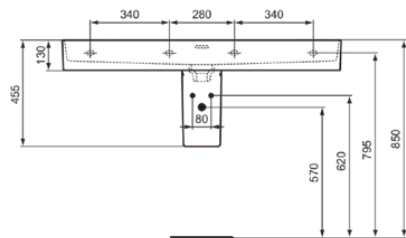

STRADA II

T3006MA

STRADA II | Wastafel 1200x430x170 mm in wit afwerking, 1 met kraangat, met overloop | IdealPlus

Afbeelding & technische tekening

Algemene informatie

Productcategorie:	Wastafels
Producttype:	Wastafel
Merk:	Ideal Standard
Collectie:	STRADA II
Ontwerper:	Studio Levien
Colour:	MA - Wit
Afwerking van het oppervlak:	glanzend
Hoogte (mm):	170
Breedte (mm):	1200
Lengte / sprong (mm):	430
Nettogewicht (kg):	30.00
EAN-code:	8014140450610

Kenmerken

IdealPlus

Productnormen & certificeringen

Normen:	EN 14688
Prestatieverklaring classificatie (DoP):	CL 25

Product specificaties

Kleurcode:	MA
Kleuromschrijving:	wit
IdealPlus technologie:	Ja
Model voor mindervaliden:	Nee
Met kettingoog:	Nee
Materiaal:	Keramisch
Materiaalkwaliteit:	Fine Fireclay
Aantal kraangaten per gebruiksplaats:	1
Aantal gebruiksplaatsen:	1
Overloop zichtbaar:	Ja
PVD technologie:	Nee
Afzetplateau:	Achterkant
Afwerking van het oppervlak:	glanzend
Positie kraangat:	Midden
Type overloop:	Gleuf
Met rugwand:	Nee
Met afvoerplug:	Nee
Met overloop:	Ja
Met sifon:	Nee
Inclusief bevestigingsmateriaal:	Nee
Bevestigingswijze:	Wand

STRADA II

T3006MA

STRADA II | Wastafel 1200x430x170 mm in wit afwerking, 1 met kraangat, met overloop | IdealPlus

Aanbevolen zaagmal:

EEEV47367

Uw lokale contact:

België • Belgique

Ideal Standard Produktions-GmbH
Corporate Village - Frame 21 Building
Da Vincilaan 2
B-1935 Zaventem
☎ +32 2 325 66 00
☎ +32 2 325 66 01
🌐 www.idealstandard.be