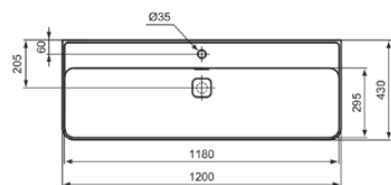

STRADA II

T3006MA

STRADA II | Wastafel 1200x430x170 mm in wit afwerking, 1 met kraangat, met overloop | IdealPlus

Afbeelding & technische tekening

Algemene informatie

Productcategorie:	Wastafels
Producttype:	Wastafel
Merk:	Ideal Standard
Collectie:	STRADA II
Ontwerper:	Studio Levien
Colour:	MA - Wit
Afwerking van het oppervlak:	glanzend
Hoogte (mm):	170
Breedte (mm):	1200
Lengte / sprong (mm):	430
Nettogewicht (kg):	30.00
EAN-code:	8014140450610

Kenmerken

IdealPlus

Productnormen & certificeringen

Normen:	EN 14688
Prestatieverklaring classificatie (DoP):	CL 25

Product specificaties

Kleurcode:	MA
Kleuromschrijving:	wit
IdealPlus technologie:	Ja
Model voor mindervaliden:	Nee
Met kettingoog:	Nee
Materiaal:	Keramisch
Materiaalkwaliteit:	Fine Fireclay
Aantal kraangaten per gebruiksplaats:	1
Aantal gebruiksplaatsen:	1
Overloop zichtbaar:	Ja
PVD technologie:	Nee
Afzetplateau:	Achterkant
Afwerking van het oppervlak:	glanzend
Positie kraangat:	Midden
Type overloop:	Gleuf
Met rugwand:	Nee
Met afvoerplug:	Nee
Met overloop:	Ja
Met sifon:	Nee
Inclusief bevestigingsmateriaal:	Nee
Bevestigingswijze:	Wand

STRADA II

T3006MA

STRADA II | Wastafel 1200x430x170 mm in wit afwerking, 1 met kraangat, met overloop | IdealPlus

Aanbevolen zaagmal:

EEEV47367

Uw lokale contact:

België • Belgique

Ideal Standard Produktions-GmbH
Corporate Village - Frame 21 Building
Da Vincilaan 2
B-1935 Zaventem
☎ +32 2 325 66 00
☎ +32 2 325 66 01
🌐 www.idealstandard.be