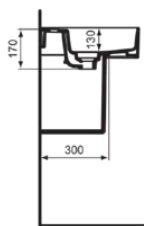

STRADA II

T3006MA

STRADA II | Wastafel 1200x430x170 mm in wit afwerking, 1 met kraangat, met overloop | IdealPlus

Afbeelding & technische tekening

Algemene informatie

Productcategorie:	Wastafels
Producttype:	Wastafel
Merk:	Ideal Standard
Collectie:	STRADA II
Ontwerper:	Studio Levien
Colour:	MA - Wit
Afwerking van het oppervlak:	glanzend
Hoogte (mm):	170
Breedte (mm):	1200
Lengte / sprong (mm):	430
Nettogewicht (kg):	30.00
EAN-code:	8014140450610