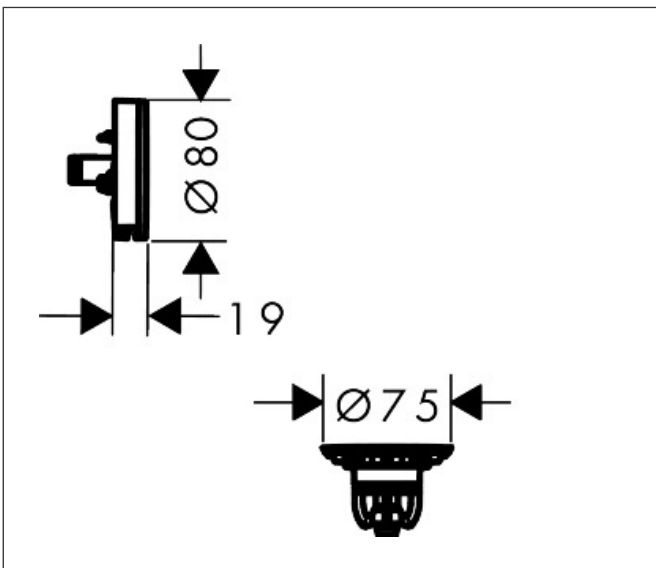

Merk hansgrohe
 Artikelnaam **Exafill** kleurset badafvoer, -vul en -overloop set
 Art.nr. 58119000
 Oppervlakte Cover Finish: High Gloss White, Frame Afwerking: chroom
 Netto prijs 232,96 EUR

Product foto

Kenmerken

- bestaat uit: afbouwdeel overloop met baduitloop, push-open afvoergarnituur
- geschikt voor badkuipen van gietijzer, staal en kunststof, geschikt voor zowel standaard- als extra grote baden, badkuipen met afvoeropening met een diameter van 52 mm
- maximale doorstroomhoeveelheid bij 3 bar: 23 l/min
- instelbare wateringang met verschillende straalsoorten
- push-open afvoergarnituur
- eenvoudige reiniging met toegang voor de ontstoppingsveer
- eenvoudige montage van waste en overloop met inbegrepen gereedschap
- materiaal afvoergarnituur: Polypropyleen (PP)
- materiaal overloop en uitloop: ABS, Polypropyleen (PP)

Maat tekeningen

Technologie

Merk hansgrohe
 Artikelnaam **Exafill** kleurset badafvoer, -vul en -overloop set
 Art.nr. 58119000
 Oppervlakte Cover Finish: High Gloss White, Frame Afwerking: chroom
 Netto prijs 232,96 EUR

Benodigde onderdelen

Product foto	Artikelnaam	Art.nr.	Prijs
	hansgrohe inbouwdeel voor badafvoer en -overloop	58152180	75,92

Merk hansgrohe
 Artikelnaam **Exafill** kleurset badafvoer, -vul en -overloop set
 Art.nr. 58119000
 Oppervlakte Cover Finish: High Gloss White, Frame Afwerking: chroom
 Netto prijs 232,96 EUR