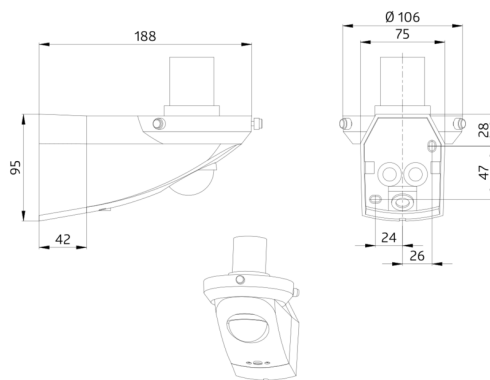

Technische gegevens

| | |
|-----------------------------|-----------------------------|
| Spanning: | 230 V AC +/- 10% 50 / 60 Hz |
| Afmetingen: | 185 x 107 x 147 mm |
| Lamp: | max. 100 W met fitting E 27 |
| Fotobiologische veiligheid: | RG 0 |
| Beschermingsgraad/-klasse: | IP44 / Klasse II |
| Omgevingstemperatuur: | -10 °C tot +40 °C |
| Behuizing: | polycarbonaat, UV-bestendig |
| Kleur: | zwart |

Detectiebereik verticaal 360° en horizontaal 120°

Wand- en buitenhoekmontage

Tijdbesparende montage met slechts één hand door de steeksokkel

Aansluitmogelijkheid van meerdere armaturen die geschakeld worden door één bewegingsmelder

Levering zonder lamp

Toepassingsvoorbeelden:

entree, garages, terrassen, balkons, toegangspoorten

| h (m) | Ø (m) | E (lx) |
|-------|-------|--------|
| 1.0 | - | 51 |
| 2.0 | - | 13 |
| 3.0 | - | 6 |
| 4.0 | - | 3 |
| 5.0 | - | 2 |

Accessoires

SG Wien

Art.nr.: 94113

Afmetingen: (Rand Ø 82 mm) Ø 200 x 210 mm

Behuizing: opaal - glanzend
Kleur: wit

Hoeksokkel ALC-ES

Art.nr.: 91305

Behuizing: polycarbonaat, UV-bestendig
Kleur: wit