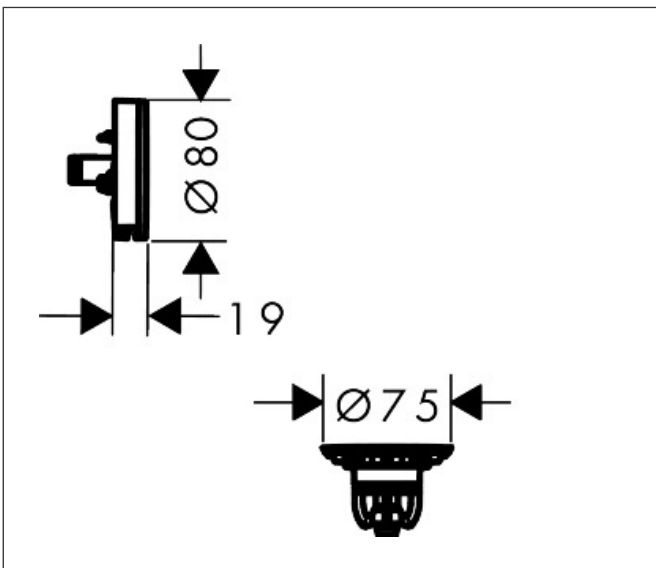

Merk hansgrohe
 Artikelnaam **Exafill** kleurset badafvoer, -vul en -overloop set
 Art.nr. 58119140
 Oppervlakte Cover Finish: High Gloss White, Frame Afwerking: Brushed Bronze
 Netto prijs 249,60 EUR

Product foto

Kenmerken

- bestaat uit: afbouwdeel overloop met baduitloop, push-open afvoergarnituur
- geschikt voor badkuipen van gietijzer, staal en kunststof, geschikt voor zowel standaard- als extra grote baden, badkuipen met afvoeropening met een diameter van 52 mm
- maximale doorstroomhoeveelheid bij 3 bar: 23 l/min
- instelbare wateringang met verschillende straalsoorten
- push-open afvoergarnituur
- eenvoudige reiniging met toegang voor de ontstoppingsveer
- eenvoudige montage van waste en overloop met inbegrepen gereedschap
- materiaal afvoergarnituur: Polypropyleen (PP)
- materiaal overloop en uitloop: ABS, Polypropyleen (PP)

Maat tekeningen

Technologie

Merk hansgrohe
 Artikelnaam **Exafill** kleurset badafvoer, -vul en -overloop set
 Art.nr. 58119140
 Oppervlakte Cover Finish: High Gloss White, Frame Afwerking: Brushed Bronze
 Netto prijs 249,60 EUR

Benodigde onderdelen

Product foto	Artikelnaam	Art.nr.	Prijs
	hansgrohe inbouwdeel voor badafvoer en -overloop	58152180	75,92

Merk hansgrohe
 Artikelnaam **Exafill** kleurset badafvoer, -vul en -overloop set
 Art.nr. 58119140
 Oppervlakte Cover Finish: High Gloss White, Frame Afwerking: Brushed Bronze
 Netto prijs 249,60 EUR