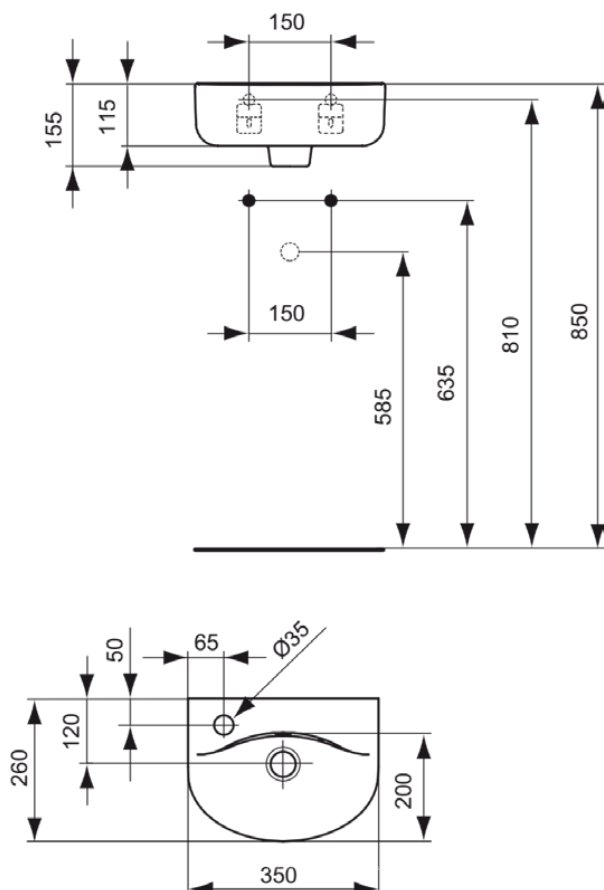

CONNECT

E7912MA

CONNECT | Fontein 350x260x155 mm in wit afwerking, 1 met kraangat, met overloop | Ruimtebesparende wastafel, IdealPlus

Afbeelding & technische tekening

Algemene informatie

Productcategorie:	Wastafels
Producttype:	Fontein
Merk:	Ideal Standard
Collectie:	CONNECT
Ontwerper:	Studio Levien
Colour:	MA - Wit
Afwerking van het oppervlak:	glanzend
Hoogte (mm):	155
Breedte (mm):	350
Lengte / sprong (mm):	260
Nettogewicht (kg):	7.00
EAN-code:	5017830399636

Kenmerken

Ruimtebesparende wastafel

IdealPlus

Downloads

- EPD

Productnormen & certificeringen

Normen:	EN 14688
Prestatieverklaring classificatie (DoP):	CL 25

Product specificaties

Kleurcode:	MA
Kleuromschrijving:	wit
IdealPlus technologie:	Ja
Model voor mindervaliden:	Nee
Met kettingoog:	Nee
Materiaal:	Keramisch
Materiaalkwaliteit:	Fine Fireclay
Aantal kraangaten per gebruiksplaats:	1
Aantal gebruiksplaatsen:	1
Overloop zichtbaar:	Ja
PVD technologie:	Nee
Afzetplateau:	Rechts
Afwerking van het oppervlak:	glanzend
Positie kraangat:	Links
Type overloop:	Rond
Met rugwand:	Nee
Met afvoerplug:	Nee

CONNECT

E7912MA

CONNECT | Fontein 350x260x155 mm in wit afwerking, 1 met kraangat, met overloop |
Ruimtebesparende wastafel, IdealPlus

Product specificaties

Met overloop:	Ja
Met sifon:	Nee
Bevestigingswijze:	Wand