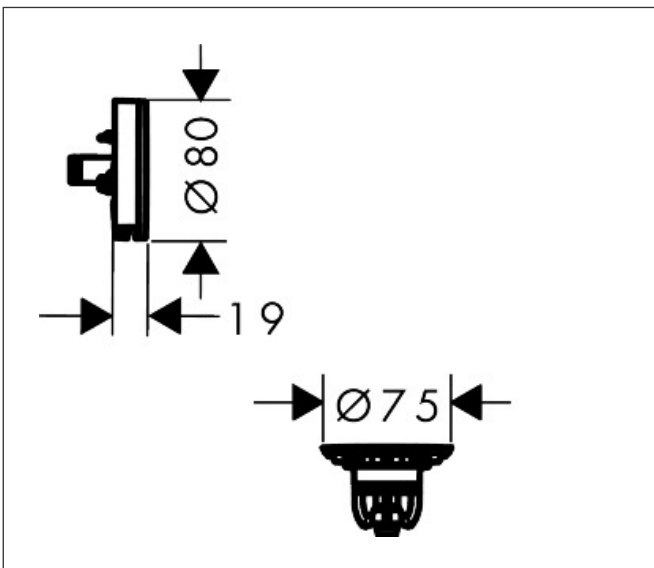

Merk hansgrohe
 Artikelnaam **Exafill** kleurset badafvoer, -vul en -overloop set
 Art.nr. 58119340
 Oppervlakte Cover Finish: High Gloss White, Frame Afwerking: Brushed Black Chrome
 Netto prijs 249,60 EUR

Product foto

Kenmerken

- bestaat uit: afbouwdeel overloop met baduitloop, push-open afvoergarnituur
- geschikt voor badkuipen van gietijzer, staal en kunststof, geschikt voor zowel standaard- als extra grote baden, badkuipen met afvoeropening met een diameter van 52 mm
- maximale doorstroomhoeveelheid bij 3 bar: 23 l/min
- instelbare wateringang met verschillende straalsoorten
- push-open afvoergarnituur
- eenvoudige reiniging met toegang voor de ontstoppingsveer
- eenvoudige montage van waste en overloop met inbegrepen gereedschap
- materiaal afvoergarnituur: Polypropyleen (PP)
- materiaal overloop en uitloop: ABS, Polypropyleen (PP)

Maat tekeningen

Technologie

Merk	hansgrohe
Artikelnaam	Exafill kleurset badafvoer, -vul en -overloop set
Art.nr.	58119340
Oppervlakte	Cover Finish: High Gloss White, Frame Afwerking: Brushed Black Chrome
Netto prijs	249,60 EUR

Benodigde onderdelen

Product foto	Artikelnaam	Art.nr.	Prijs
	hansgrohe inbouwdeel voor badafvoer en -overloop	58152180	75,92

Merk: hansgrohe
 Artikelnaam: **Exafill** kleurset badafvoer, -vul en -overloop set
 Art.nr.: 58119340
 Oppervlakte: Cover Finish: High Gloss White, Frame Afwerking: Brushed Black Chrome
 Netto prijs: 249,60 EUR