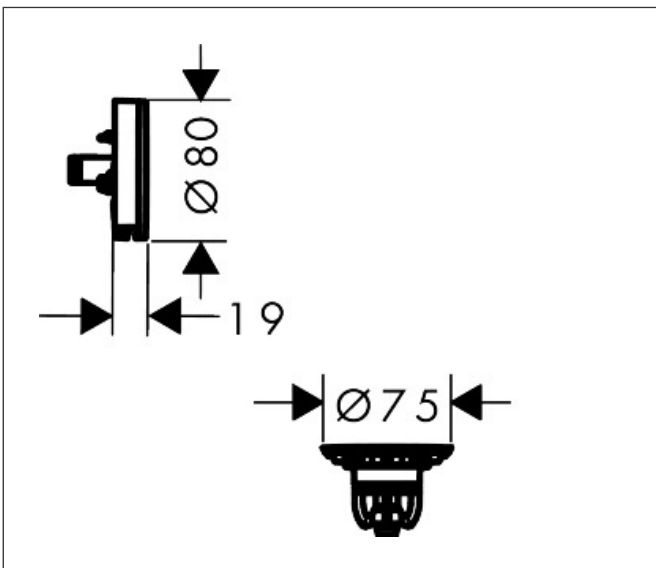

Merk hansgrohe  
 Artikelnaam **Exafill** kleurset badafvoer, -vul en -overloop set  
 Art.nr. 58119670  
 Oppervlakte Cover Finish: mat zwart, Frame Afwerking: mat zwart  
 Netto prijs 232,96 EUR

## Kenmerken

- bestaat uit: afbouwdeel overloop met baduitloop, push-open afvoergarnituur
- geschikt voor badkuipen van gietijzer, staal en kunststof, geschikt voor zowel standaard- als extra grote baden, badkuipen met afvoeropening met een diameter van 52 mm
- maximale doorstroomhoeveelheid bij 3 bar: 23 l/min
- instelbare wateringang met verschillende straalsoorten
- push-open afvoergarnituur
- eenvoudige reiniging met toegang voor de ontstoppingsveer
- eenvoudige montage van waste en overloop met inbegrepen gereedschap
- materiaal afvoergarnituur: Polypropyleen (PP)
- materiaal overloop en uitloop: ABS, Polypropyleen (PP)

## Maat tekeningen

## Technologie

Merk hansgrohe  
Artikelnaam **Exafill** kleurset badafvoer, -vul en -overloop set  
Art.nr. 58119670  
Oppervlakte Cover Finish: mat zwart, Frame Afwerking: mat zwart  
Netto prijs 232,96 EUR