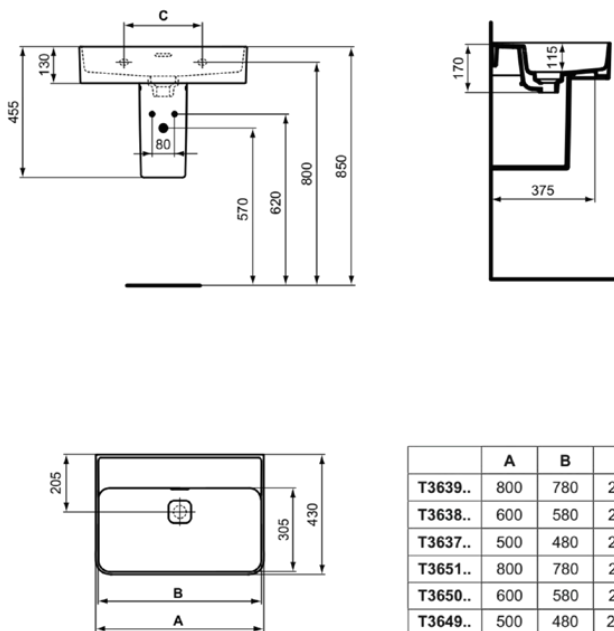

STRADA II

T3651MA

STRADA II | Wastafel 800x430x170 mm in wit afwerking, zonder kraangat, met overloop | IdealPlus

Afbeelding & technische tekening

	A	B	C
T3639..	800	780	280
T3638..	600	580	280
T3637..	500	480	200
T3651..	800	780	280
T3650..	600	580	280
T3649..	500	480	200

Algemene informatie

Productcategorie:	Wastafels
Producttype:	Wastafel
Merk:	Ideal Standard
Collectie:	STRADA II
Ontwerper:	Studio Levien
Colour:	MA - Wit
Afwerking van het oppervlak:	glanzend
Hoogte (mm):	170
Breedte (mm):	800
Lengte / sprong (mm):	430
Nettogewicht (kg):	20.00
EAN-code:	8014140450887

Kenmerken

IdealPlus

Productnormen & certificeringen

Normen:	EN 14688
Prestatieverklaring classificatie (DoP):	CL 25

Product specificaties

Kleurcode:	MA
Kleuromschrijving:	wit
Hoekmodel:	Nee
IdealPlus technologie:	Ja
Geslepen onderzijde:	Ja
Model voor mindervaliden:	Nee
Met kettingoog:	Nee
Materiaal:	Keramisch
Materiaalkwaliteit:	Vitreous China
Aantal kraangaten per gebruiksplaats:	0
Aantal gebruiksplaatsen:	1
Overloop zichtbaar:	Ja
PVD technologie:	Nee
Ruimtebesparend model:	Nee
Afzetplateau:	Achterkant
Afwerking van het oppervlak:	glanzend
Type overloop:	Gleuf
Met rugwand:	Nee
Met afvoerplug:	Nee
Met overloop:	Ja
Met sifon:	Nee