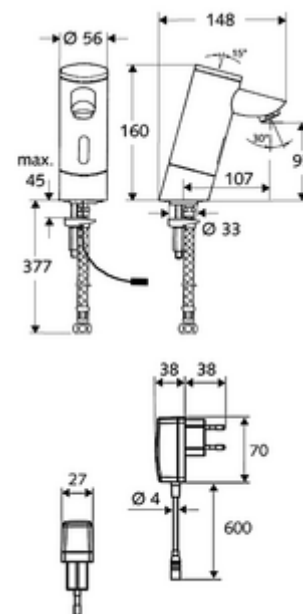

## Lieferumfang

- Infrarot-Sensor-Einlocharmatur
  - Infrarot-Sensor-Elektronik, programmierbar
  - Magnetventil 6 V mit Vorfilter
  - Strahlregler
- Steckernetzteil 9 VDC, 100 - 240 VAC, 50 - 60 Hz
- Flexibler Anschlussschlauch Clean-Fix S G 3/8 IG x 380 mm, mit Vorfilter
- Befestigungsmaterial für Waschtischmontage