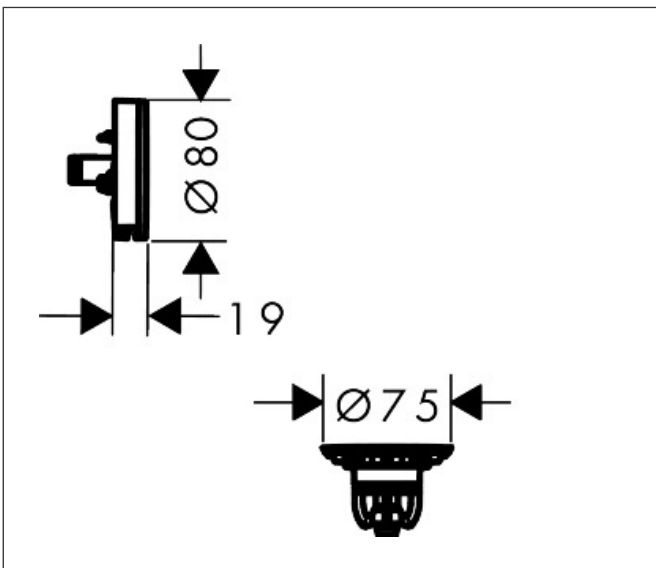

Merk hansgrohe  
 Artikelnaam **Exafill** kleurset badafvoer, -vul en -overloop set  
 Art.nr. 58119700  
 Oppervlakte Cover Finish: High Gloss White, Frame Afwerking: mat wit  
 Netto prijs 232,96 EUR

## Kenmerken

- bestaat uit: afbouwdeel overloop met baduitloop, push-open afvoergarnituur
- geschikt voor badkuipen van gietijzer, staal en kunststof, geschikt voor zowel standaard- als extra grote baden, badkuipen met afvoeropening met een diameter van 52 mm
- maximale doorstroomhoeveelheid bij 3 bar: 23 l/min
- instelbare wateringang met verschillende straalsoorten
- push-open afvoergarnituur
- eenvoudige reiniging met toegang voor de ontstoppingsveer
- eenvoudige montage van waste en overloop met inbegrepen gereedschap
- materiaal afvoergarnituur: Polypropyleen (PP)
- materiaal overloop en uitloop: ABS, Polypropyleen (PP)

## Maat tekeningen

## Benodigde onderdelen

Product foto	Artikelnaam	Art.nr.	Prijs
	hansgrohe inbouwdeel voor badafvoer en -overloop	58152180	75,92

Merk hansgrohe  
 Artikelnaam **Exafill** kleurset badafvoer, -vul en -overloop set  
 Art.nr. 58119700  
 Oppervlakte Cover Finish: High Gloss White, Frame Afwerking: mat wit  
 Netto prijs 232,96 EUR