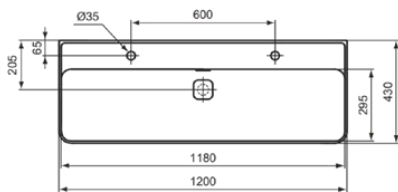

STRADA II

T3595MA

STRADA II | Wastafel 1200x430x170 mm in wit afwerking, 2 met kraangaten, met overloop | IdealPlus

Afbeelding & technische tekening

Algemene informatie

Productcategorie:	Wastafels
Producttype:	Wastafel
Merk:	Ideal Standard
Collectie:	STRADA II
Ontwerper:	Studio Levien
Colour:	MA - Wit
Afwerking van het oppervlak:	glanzend
Hoogte (mm):	170
Breedte (mm):	1200
Lengte / sprong (mm):	430
Nettogewicht (kg):	30.00
EAN-code:	8014140450627

Kenmerken

IdealPlus

Productnormen & certificeringen

Normen:	EN 14688
Prestatieverklaring classificatie (DoP):	CL 25

Product specificaties

Kleurcode:	MA
Kleuromschrijving:	wit
IdealPlus technologie:	Ja
Model voor mindervaliden:	Nee
Met kettingoog:	Nee
Materiaal:	Keramisch
Materiaalkwaliteit:	Fine Fireclay
Aantal kraangaten per gebruiksplaats:	2
Aantal gebruiksplaatsen:	1
Overloop zichtbaar:	Ja
PVD technologie:	Nee
Afzetplateau:	Achterkant
Afwerking van het oppervlak:	glanzend
Positie kraangat:	Links / Rechts
Type overloop:	Gleuf
Met rugwand:	Nee
Met afvoerplug:	Nee
Met overloop:	Ja
Met sifon:	Nee
Inclusief bevestigingsmateriaal:	Nee
Bevestigingswijze:	Wand

STRADA II

T3595MA

STRADA II | Wastafel 1200x430x170 mm in wit afwerking, 2 met kraangaten, met overloop | IdealPlus

Aanbevolen zaagmal:

TT0299728

Uw lokale contact:

België • Belgique

Ideal Standard Produktions-GmbH
Corporate Village - Frame 21 Building
Da Vincilaan 2
B-1935 Zaventem
☎ +32 2 325 66 00
☎ +32 2 325 66 01
🌐 www.idealstandard.be