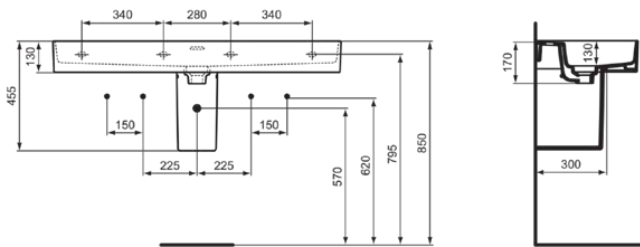

STRADA II

T3595MA

STRADA II | Wastafel 1200x430x170 mm in wit afwerking, 2 met kraangaten, met overloop | IdealPlus

Afbeelding & technische tekening

Algemene informatie

Productcategorie:	Wastafels
Producttype:	Wastafel
Merk:	Ideal Standard
Collectie:	STRADA II
Ontwerper:	Studio Levien
Colour:	MA - Wit
Afwerking van het oppervlak:	glanzend
Hoogte (mm):	170
Breedte (mm):	1200
Lengte / sprong (mm):	430
Nettogewicht (kg):	30.00
EAN-code:	8014140450627

Kenmerken

IdealPlus

Productnormen & certificeringen

Normen:	EN 14688
Prestatieverklaring classificatie (DoP):	CL 25

Product specificaties

Kleurcode:	MA
Kleuromschrijving:	wit
IdealPlus technologie:	Ja
Model voor mindervaliden:	Nee
Met kettingoog:	Nee
Materiaal:	Keramisch
Materiaalkwaliteit:	Fine Fireclay
Aantal kraangaten per gebruiksplaats:	2
Aantal gebruiksplaatsen:	1
Overloop zichtbaar:	Ja
PVD technologie:	Nee
Afzetplateau:	Achterkant
Afwerking van het oppervlak:	glanzend
Positie kraangat:	Links / Rechts
Type overloop:	Gleuf
Met rugwand:	Nee
Met afvoerplug:	Nee
Met overloop:	Ja
Met sifon:	Nee
Inclusief bevestigingsmateriaal:	Nee
Bevestigingswijze:	Wand

STRADA II

T3595MA

STRADA II | Wastafel 1200x430x170 mm in wit afwerking, 2 met kraangaten, met overloop | IdealPlus

Aanbevolen zaagmal:

TT0299728

Uw lokale contact:

België • Belgique

Ideal Standard Produktions-GmbH
Corporate Village - Frame 21 Building
Da Vincilaan 2
B-1935 Zaventem
☎ +32 2 325 66 00
☎ +32 2 325 66 01
🌐 www.idealstandard.be