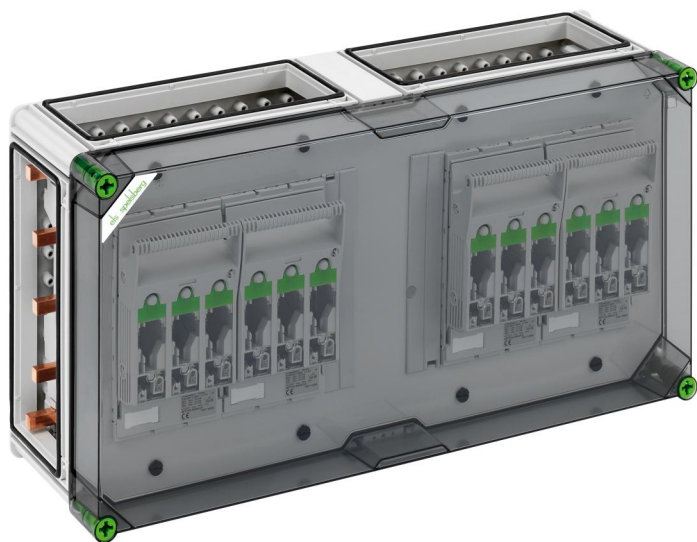

NH-railkast lastscheider behuizing

GST 4045-630

GST 4045-630

NH-railkast lastscheider behuizing

AANPASBAAR

Artikelnummer: 04604586

Afmetingen: 640 x 320 x 179 mm

NH-railkast-zekeringen-lastscheiderbehuizing - industrie kwaliteit -, 4 x NH 00-railkast-zekeringen-lastschakelaar, beugelaansluiting 1,5 - 50 mm², uitgang universeel, op railkoper 5-polig, N-klem 4 - 35 mm², PE-klem 4 - 35 mm², incl. 4 x koppelstuk voor behuizingen (GGV)

Railkast 630 A, met transparant deksel

Technische gegevens

Elektrische eigenschappen

Nominale bedrijfsspanning AC:	690 V
Beschermingsklasse:	II
Beschermingsgraad:	IP65
Nominale stroom:	630 Ampère
UL Type Rating:	3R

Afmetingen

Breedte:	640 mm
Lengte:	320 mm
Hoogte:	179 mm

Materiaal eigenschappen

uv-bestendig:	ja
halogenvrij:	ja
Gloeidraadbestedigheid volgens EN 60695-2-11:	960 °C
Industrie kwaliteit:	ja

Mechanische eigenschappen