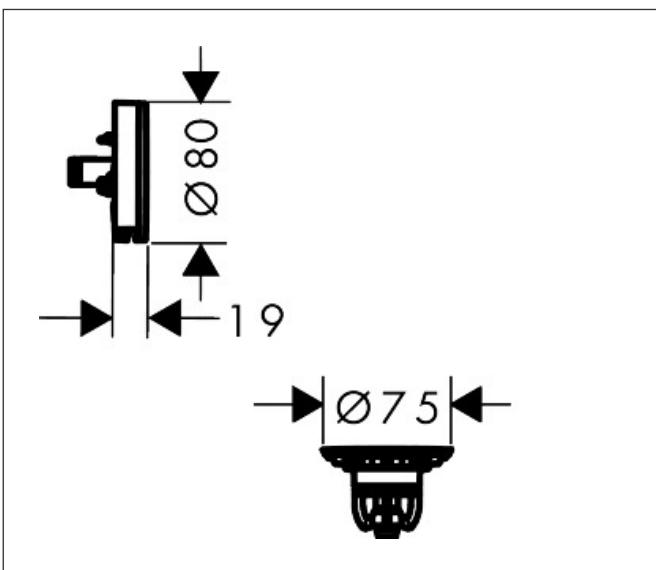

Merk hansgrohe
 Artikelnaam **Exafill** kleurset badafvoer, -vul en -overloop set
 Art.nr. 58119990
 Oppervlakte Cover Finish: High Gloss White, Frame Afwerking: Polished Gold Optic
 Netto prijs 249,60 EUR

Product foto

Kenmerken

- bestaat uit: afbouwdeel overloop met baduitloop, push-open afvoergarnituur
- geschikt voor badkuipen van gietijzer, staal en kunststof, geschikt voor zowel standaard- als extra grote baden, badkuipen met afvoeropening met een diameter van 52 mm
- maximale doorstroomhoeveelheid bij 3 bar: 23 l/min
- instelbare wateringang met verschillende straalsoorten
- push-open afvoergarnituur
- eenvoudige reiniging met toegang voor de ontstoppingsveer
- eenvoudige montage van waste en overloop met inbegrepen gereedschap
- materiaal afvoergarnituur: Polypropyleen (PP)
- materiaal overloop en uitloop: ABS, Polypropyleen (PP)

Maat tekeningen

Technologie

Merk	hansgrohe
Artikelnaam	Exafill kleurset badafvoer, -vul en -overloop set
Art.nr.	58119990
Oppervlakte	Cover Finish: High Gloss White, Frame Afwerking: Polished Gold Optic
Netto prijs	249,60 EUR

Benodigde onderdelen

Product foto	Artikelnaam	Art.nr.	Prijs
	hansgrohe inbouwdeel voor badafvoer en -overloop	58152180	75,92

Merk hansgrohe
 Artikelnaam **Exafill** kleurset badafvoer, -vul en -overloop set
 Art.nr. 58119990
 Oppervlakte Cover Finish: High Gloss White, Frame Afwerking: Polished Gold Optic
 Netto prijs 249,60 EUR