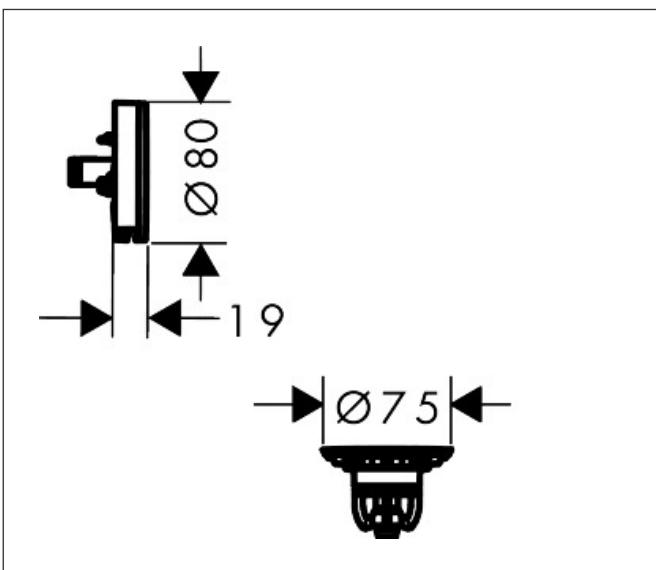

Merk hansgrohe  
 Artikelnaam **Exafill** kleurset chroom badafvoer, -vul en -overloop set  
 Art.nr. 58131000  
 Oppervlakte Cover Finish: chroom, Frame Afwerking: chroom  
 Netto prijs 166,40 EUR

## Kenmerken

- bestaat uit: afbouwdeel overloop met baduitloop, push-open afvoergarnituur
- geschikt voor badkuipen van gietijzer, staal en kunststof, geschikt voor zowel standaard- als extra grote baden, badkuipen met afvoeropening met een diameter van 52 mm
- maximale doorstroomhoeveelheid bij 3 bar: 23 l/min
- instelbare wateringang met verschillende straalsoorten
- push-open afvoergarnituur
- eenvoudige reiniging met toegang voor de ontstoppingsveer
- eenvoudige montage van waste en overloop met inbegrepen gereedschap
- materiaal afvoergarnituur: Polypropyleen (PP)
- materiaal overloop en uitloop: ABS, Polypropyleen (PP)

## Maat tekeningen