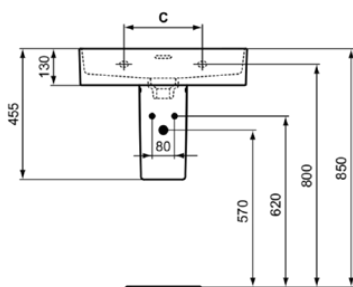

STRADA II

T363801

STRADA II | Wastafel 600x430x170 mm in glanzend wit afwerking, zonder kraangat, met overloop

Afbeelding & technische tekening

	A	B	C
T3639..	800	780	280
T3638..	600	580	280
T3637..	500	480	200
T3651..	800	780	280
T3650..	600	580	280
T3649..	500	480	200

Algemene informatie

Productcategorie:	Wastafels
Producttype:	Wastafel
Merk:	Ideal Standard
Collectie:	STRADA II
Ontwerper:	Studio Levien
Colour:	01 - Glanzend Wit
Afwerking van het oppervlak:	glanzend
Hoogte (mm):	170
Breedte (mm):	600
Lengte / sprong (mm):	430
Nettogewicht (kg):	15.00
EAN-code:	8014140449126

Productnormen & certificeringen

Normen:	EN 14688
Prestatieverklaring classificatie (DoP):	CL 25

Product specificaties

Kleurcode:	01
Kleuromschrijving:	glanzend wit
Hoekmodel:	Nee
Model voor mindervaliden:	Nee
Met kettingoog:	Nee
Materiaal:	Keramisch
Materiaalkwaliteit:	Vitreous China
Aantal kraangaten per gebruiksplaats:	0
Aantal gebruiksplaatsen:	1
Overloop zichtbaar:	Ja
PVD technologie:	Nee
Ruimtebesparend model:	Nee
Afzetplateau:	Achterkant
Afwerking van het oppervlak:	glanzend
Type overloop:	Gleuf
Met rugwand:	Nee
Met afvoerplug:	Nee
Met overloop:	Ja
Met sifon:	Nee
Inclusief bevestigingsmateriaal:	Nee
Bevestigingswijze:	Wand
Aanbevolen zaagmat:	EEEV47367