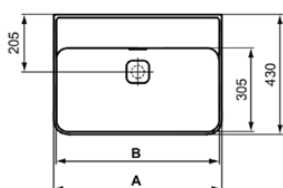

STRADA II

T363801

STRADA II | Wastafel 600x430x170 mm in glanzend wit afwerking, zonder kraangat, met overloop

Afbeelding & technische tekening

	A	B	C
T3639..	800	780	280
T3638..	600	580	280
T3637..	500	480	200
T3651..	800	780	280
T3650..	600	580	280
T3649..	500	480	200

Algemene informatie

Productcategorie:	Wastafels
Producttype:	Wastafel
Merk:	Ideal Standard
Collectie:	STRADA II
Ontwerper:	Studio Levien
Colour:	01 - Glanzend Wit
Afwerking van het oppervlak:	glanzend
Hoogte (mm):	170
Breedte (mm):	600
Lengte / sprong (mm):	430
Nettogewicht (kg):	15.00
EAN-code:	8014140449126