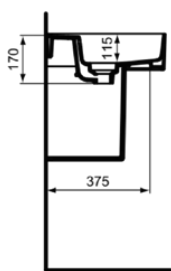

STRADA II

T363801

STRADA II | Wastafel 600x430x170 mm in glanzend wit afwerking, zonder kraangat, met overloop

Afbeelding & technische tekening

	A	B	C
T3639..	800	780	280
T3638..	600	580	280
T3637..	500	480	200
T3651..	800	780	280
T3650..	600	580	280
T3649..	500	480	200

Algemene informatie

Productcategorie:	Wastafels
Producttype:	Wastafel
Merk:	Ideal Standard
Collectie:	STRADA II
Ontwerper:	Studio Levien
Colour:	01 - Glanzend Wit
Afwerking van het oppervlak:	glanzend
Hoogte (mm):	170
Breedte (mm):	600
Lengte / sprong (mm):	430
Nettogewicht (kg):	15.00
EAN-code:	8014140449126