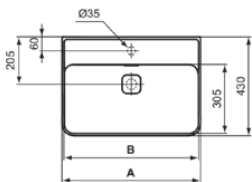

STRADA II

T300001

STRADA II | Wastafel 600x430x170 mm in glanzend wit afwerking, 1 met kraangat, met overloop

Afbeelding & technische tekening

	A	B	C	D
T3001	800	780	795	280
T3639	800	780	800	280
T3000	600	580	795	280
T3638	600	580	800	280
T2928	500	480	800	200
T3637	500	480	800	200

Algemene informatie

Productcategorie:	Wastafels
Producttype:	Wastafel
Merk:	Ideal Standard
Collectie:	STRADA II
Ontwerper:	Studio Levien
Colour:	01 - Glanzend Wit
Afwerking van het oppervlak:	glanzend
Hoogte (mm):	170
Breedte (mm):	600
Lengte / sprong (mm):	430
Nettogewicht (kg):	15.00
EAN-code:	8014140448730

Productnormen & certificeringen

Normen:	EN 14688
Prestatieverklaring classificatie (DoP):	CL 25

Product specificaties

Kleurcode:	01
Kleuomschrijving:	glanzend wit
Hoekmodel:	Nee
Model voor mindervaliden:	Nee
Met kettingoog:	Nee
Materiaal:	Keramisch
Materiaalkwaliteit:	Vitreous China
Aantal kraangaten per gebruiksplaats:	1
Aantal gebruiksplaatsen:	1
Overloop zichtbaar:	Ja
PVD technologie:	Nee
Ruimtebesparend model:	Nee
Afzetplateau:	Achterkant
Afwerking van het oppervlak:	glanzend
Positie kraangat:	Midden
Type overloop:	Gleuf
Met rugwand:	Nee
Met afvoerplug:	Nee
Met overloop:	Ja
Met sifon:	Nee
Inclusief bevestigingsmateriaal:	Nee
Bevestigingswijze:	Wand
Aanbevolen zaagmal:	EEEV47367