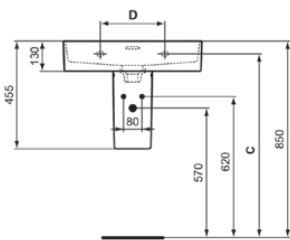

STRADA II

T300001

STRADA II | Wastafel 600x430x170 mm in glanzend wit afwerking, 1 met kraangat, met overloop

Afbeelding & technische tekening

	A	B	C	D
T3001	800	780	795	280
T3639	800	780	800	280
T3000	600	580	795	280
T3638	600	580	800	280
T2928	500	480	800	200
T3637	500	480	800	200

Algemene informatie

Productcategorie:	Wastafels
Producttype:	Wastafel
Merk:	Ideal Standard
Collectie:	STRADA II
Ontwerper:	Studio Levien
Colour:	01 - Glanzend Wit
Afwerking van het oppervlak:	glanzend
Hoogte (mm):	170
Breedte (mm):	600
Lengte / sprong (mm):	430
Nettogewicht (kg):	15.00
EAN-code:	8014140448730

Productnormen & certificeringen

Normen:	EN 14688
Prestatieverklaring classificatie (DoP):	CL 25

Product specificaties

Kleurcode:	01
Kleuomschrijving:	glanzend wit
Hoekmodel:	Nee
Model voor mindervaliden:	Nee
Met kettingoog:	Nee
Materiaal:	Keramisch
Materiaalkwaliteit:	Vitreous China
Aantal kraangaten per gebruiksplaats:	1
Aantal gebruiksplaatsen:	1
Overloop zichtbaar:	Ja
PVD technologie:	Nee
Ruimtebesparend model:	Nee
Afzetplateau:	Achterkant
Afwerking van het oppervlak:	glanzend
Positie kraangat:	Midden
Type overloop:	Gleuf
Met rugwand:	Nee
Met afvoerplug:	Nee
Met overloop:	Ja
Met sifon:	Nee
Inclusief bevestigingsmateriaal:	Nee
Bevestigingswijze:	Wand
Aanbevolen zaagmal:	EEEV47367