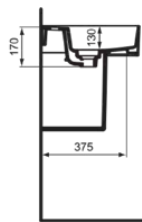

STRADA II

T300001

STRADA II | Wastafel 600x430x170 mm in glanzend wit afwerking, 1 met kraangat, met overloop

Afbeelding & technische tekening

	A	B	C	D
T3001	800	780	795	280
T3639	800	780	800	280
T3000	600	580	795	280
T3638	600	580	800	280
T2928	500	480	800	200
T3637	500	480	800	200