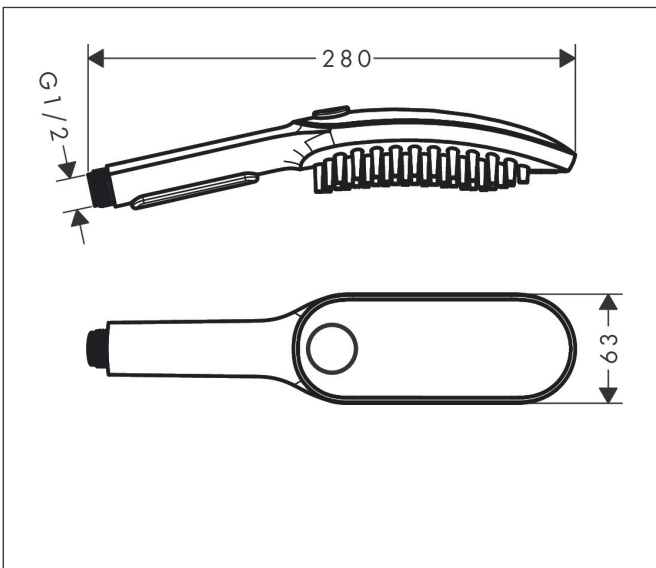

Merk	hansgrohe
Artikelnaam	<b>DogShower</b> handdouche voor de hond 150 3jet met massagenoppen,
	hemelsblauw
Art.nr.	26640540
Oppervlakte	hemelsblauw
Netto prijs	90,80 EUR

## Kenmerken

- straalplaatoppervlak: 150 x 63 mm
- straalsoort: straal voor de vacht, voetenstraal, straal voor de poten
- handige straalkeuze via Select-knop
- maximale doorstroomhoeveelheid bij 3 bar: 7,6 l/min
- functie van: 5,7 l/min
- waterdruk: Min. 1 bar en max. 6 bar
- zachte, watervoerende massagenoppen, 1,5 cm lang
- ergonomisch design
- geschikt voor doorstroomtoestellen
- Aansluitmaat: DN15
- afspoelbare filterring
- terugslagklep
- EU taxonomie: max. 8l/min

## Maat tekeningen