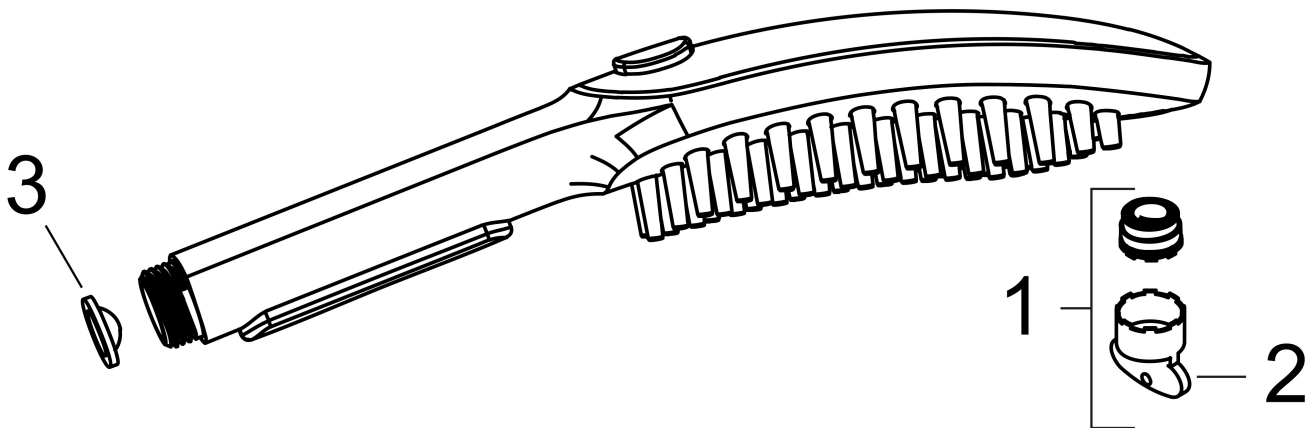

Merk	hansgrohe
Artikelnaam	DogShower handdouche voor de hond 150 3jet met massagenoppen, hemelsblauw
Art.nr.	26640540
Oppervlakte	hemelsblauw
Netto prijs	90,80 EUR

Explosietekening voor bouwjaar: >04/20