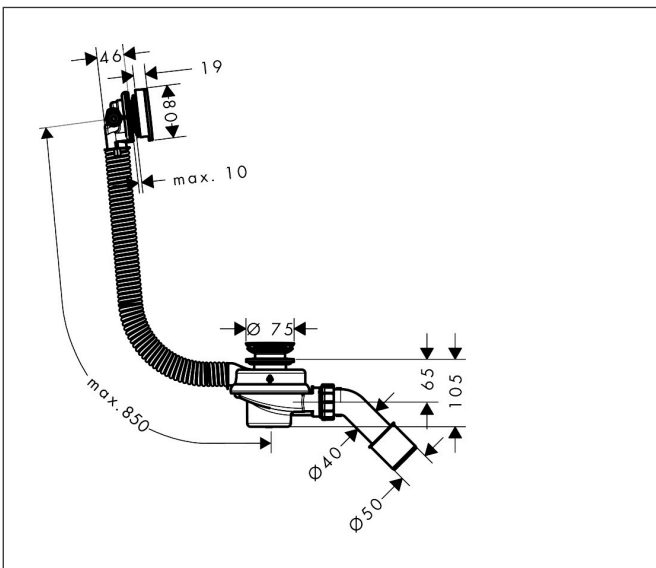

Merk	hansgrohe
Artikelnaam	Flexaplus complete set badafvoer en -overloop
Art.nr.	58154000
Oppervlakte	chrom
Netto prijs	114,92 EUR

Product foto

Maat tekeningen

Kenmerken

- inbouwdeel, afbouwdeel, stankafsluiter
- geschikt voor badkuipen van gietijzer, staal en kunststof, geschikt voor zowel standaard- als extra grote baden, badkuipen met afvoeropening met een diameter van 52 mm
- eenvoudige montage van waste en overloop met inbegrepen gereedschap
- draaibare aansluiting gebogen, diameter: 40/50 mm
- dubbelzijdige afdichtingen op uitloop en overloop
- vlakke uitvoering: achter het bad is slechts 46 mm nodig
- inkortbare en flexibele overloopslang
- draaibare sifonbehuizing
- eenvoudige reiniging met toegang voor de ontstoppingsveer
- aansluiting sifon aftapplug: klemverbinding
- pijp buitendiameter afvoerpijp: 50 mm
- afvoercapaciteit accumulatiehoogte 300 mm: 64 l/min
- overloopcapaciteit accumulatiehoogte 60 mm boven het midden van het overloopgat: 36 l/min
- hoogte waterslot: 50 mm
- materiaal afvoergarnituur: Polypropyleen (PP), ABS
- materiaal overloop: Polypropyleen (PP), ABS

Merk	hansgrohe
Artikelnaam	Flexaplus complete set badafvoer en -overloop
Art.nr.	58154000
Oppervlakte	chrom
Netto prijs	114,92 EUR

Explosietekening voor bouwjaar: >04/26

Merk hansgrohe
 Artikelnaam **Flexaplus** complete set badafvoer en -overloop
 Art.nr. 58154000
 Oppervlakte chroom
 Netto prijs 114,92 EUR

Onderdelen voor bouwjaar: >04/26

Pos	Beschrijving	Art.nr.	Prijs
1	afvoer	85009000	
2	sluitring	95969000	10,82
3	uitloopadapter	85010700	
4	dekorring	85020000	26,73
5	afdekkap	85184000	
6	servicesleutel	85014000	
7	afdekkap	85022000	26,73
8	stop trekknop	85023000	10,82
9	wandhouder compl.	85015000	
10	kelkplaat	85016000	
11	3-voudige dichting	96093000	8,01
12	geleide pijp	85017000	
13	wartel	96332000	8,01
14	afvoerbocht	96221000	8,01