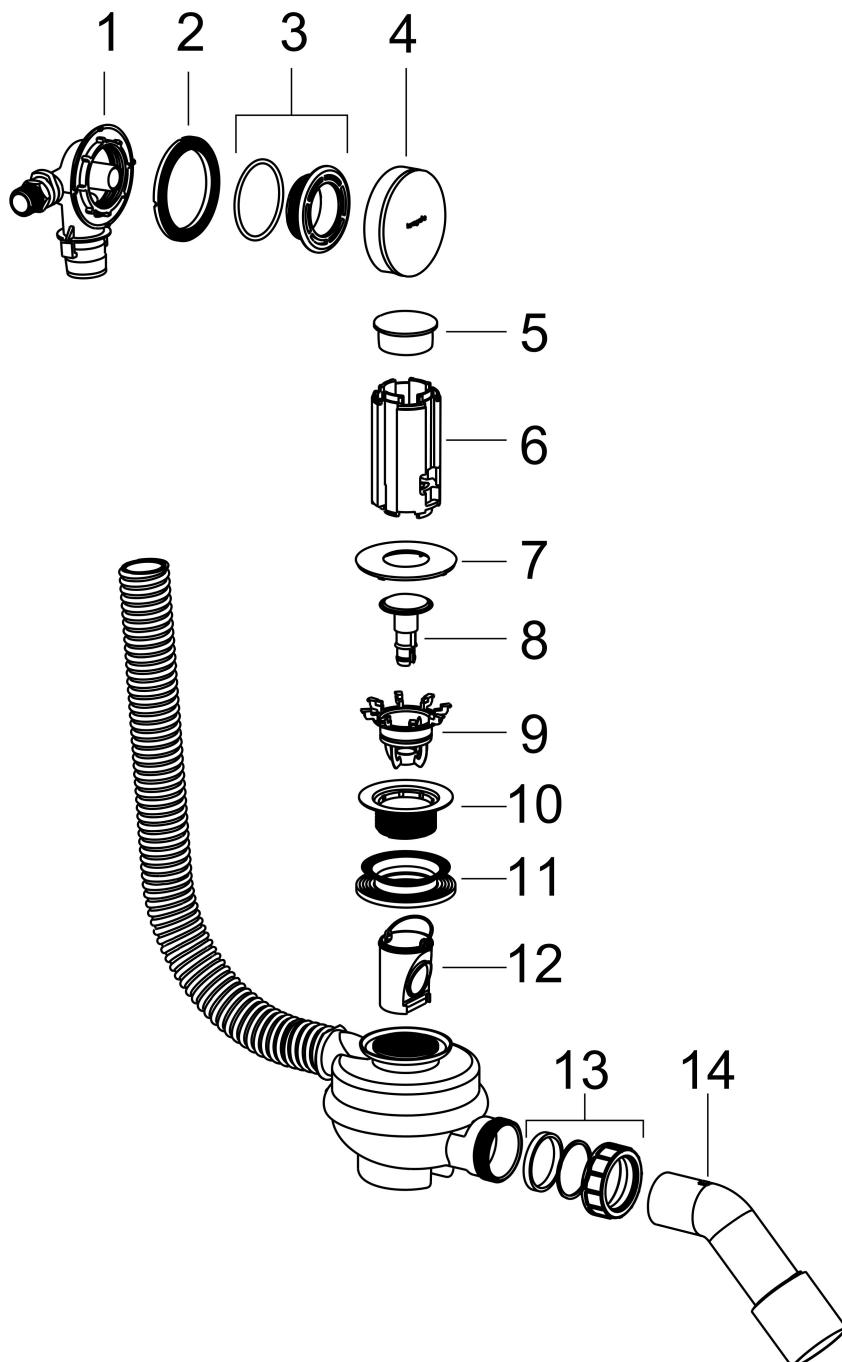

Merk	hansgrohe
Artikelnaam	Flexaplus complete set badafvoer en -overloop
Art.nr.	58154000
Oppervlakte	chrom
Netto prijs	114,92 EUR

Product foto

Maat tekeningen

Kenmerken

- inbouwdeel, afbouwdeel, stankafsluiter
- geschikt voor badkuipen van gietijzer, staal en kunststof, geschikt voor zowel standaard- als extra grote baden, badkuipen met afvoeropening met een diameter van 52 mm
- eenvoudige montage van waste en overloop met inbegrepen gereedschap
- draaibare aansluiting gebogen, diameter: 40/50 mm
- dubbelzijdige afdichtingen op uitloop en overloop
- vlakke uitvoering: achter het bad is slechts 46 mm nodig
- inkortbare en flexibele overloopslang
- draaibare sifonbehuizing
- eenvoudige reiniging met toegang voor de ontstoppingsveer
- aansluiting sifon aftapplug: klemverbinding
- pijp buitendiameter afvoerpijp: 50 mm
- afvoercapaciteit accumulatiehoogte 300 mm: 64 l/min
- overloopcapaciteit accumulatiehoogte 60 mm boven het midden van het overloopgat: 36 l/min
- hoogte waterslot: 50 mm
- materiaal afvoergarnituur: Polypropyleen (PP), ABS
- materiaal overloop: Polypropyleen (PP), ABS

Merk	hansgrohe
Artikelnaam	Flexaplus complete set badafvoer en -overloop
Art.nr.	58154000
Oppervlakte	chrom
Netto prijs	114,92 EUR

Explosietekening voor bouwjaar: >04/26

Merk hansgrohe
 Artikelnaam **Flexaplus** complete set badafvoer en -overloop
 Art.nr. 58154000
 Oppervlakte chroom
 Netto prijs 114,92 EUR

Onderdelen voor bouwjaar: >04/26

Pos	Beschrijving	Art.nr.	Prijs
1	afvoer	85009000	
2	sluitring	95969000	10,82
3	uitloopadapter	85010700	
4	dekorring	85020000	26,73
5	afdekkap	85184000	
6	servicesleutel	85014000	
7	afdekkap	85022000	26,73
8	stop trekknop	85023000	10,82
9	wandhouder compl.	85015000	
10	kelkplaat	85016000	
11	3-voudige dichting	96093000	8,01
12	geleide pijp	85017000	
13	wartel	96332000	8,01
14	afvoerbocht	96221000	8,01