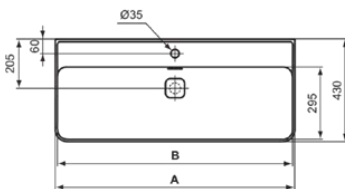

STRADA II

T3647MA

STRADA II | Wastafel 1200x430x170 mm in wit afwerking, 1 met kraangat, met overloop | IdealPlus

Afbeelding & technische tekening

	A	B	C
T3006..	1200	1180	340
T3002..	1000	980	240
T3647..	1200	1180	340
T3646..	1000	980	240

Algemene informatie

Productcategorie:	Wastafels
Producttype:	Wastafel
Merk:	Ideal Standard
Collectie:	STRADA II
Ontwerper:	Studio Levien
Colour:	MA - Wit
Afwerking van het oppervlak:	glanzend
Hoogte (mm):	170
Breedte (mm):	1200
Lengte / sprong (mm):	430
Nettogewicht (kg):	30.00
EAN-code:	8014140450801

Kenmerken

IdealPlus

Productnormen & certificeringen

Normen:	EN 14688
Prestatieverklaring classificatie (DoP):	CL 25

Product specificaties

Kleurcode:	MA
Kleuromschrijving:	wit
IdealPlus technologie:	Ja
Geslepen onderzijde:	Ja
Model voor mindervaliden:	Nee
Met kettingoog:	Nee
Materiaal:	Keramisch
Materiaalkwaliteit:	Fine Fireclay
Aantal kraangaten per gebruiksplaats:	1
Aantal gebruiksplaatsen:	1
Overloop zichtbaar:	Ja
PVD technologie:	Nee
Afzetplateau:	Achterkant
Afwerking van het oppervlak:	glanzend
Positie kraangat:	Midden
Type overloop:	Gleuf
Met rugwand:	Nee
Met afvoerplug:	Nee
Met overloop:	Ja
Met sifon:	Nee
Inclusief bevestigingsmateriaal:	Nee