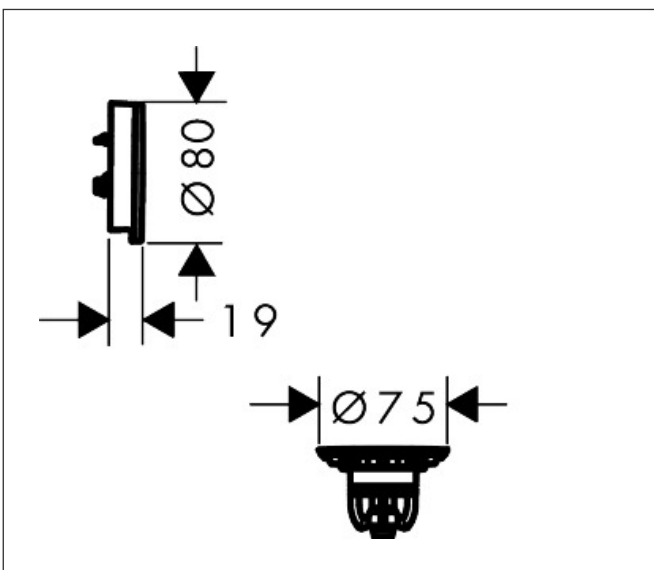

Merk	hansgrohe
Artikelnaam	Flexaplus kleurset waste badafvoer en -overloop set
Art.nr.	58187140
Oppervlakte	Cover Finish: High Gloss White, Frame Afwerking: Brushed Bronze
Netto prijs	58,50 EUR

Product foto

Kenmerken

- bestaat uit: afbouwdeel overloop , push-open afvoergarnituur
- geschikt voor badkuipen van gietijzer, staal en kunststof, geschikt voor zowel standaard- als extra grote baden, badkuipen met afvoeropening met een diameter van 52 mm
- push-open afvoergarnituur
- eenvoudige reiniging met toegang voor de ontstoppingsveer
- eenvoudige montage van waste en overloop met inbegrepen gereedschap
- materiaal afvoergarnituur: Polypropyleen (PP)
- materiaal overloop en uitloop: ABS, Polypropyleen (PP)

Maat tekeningen

Technologie

Merk hansgrohe
 Artikelnaam **Flexaplus** kleurset waste badafvoer en -overloop set
 Art.nr. 58187140
 Oppervlakte Cover Finish: High Gloss White, Frame Afwerking: Brushed Bronze
 Netto prijs 58,50 EUR