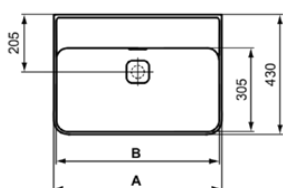

STRADA II

T3638MA

STRADA II | Wastafel 600x430x170 mm in wit afwerking, zonder kraangat, met overloop | IdealPlus

Afbeelding & technische tekening

	A	B	C
T3639..	800	780	280
T3638..	600	580	280
T3637..	500	480	200
T3651..	800	780	280
T3650..	600	580	280
T3649..	500	480	200

Algemene informatie

Productcategorie:	Wastafels
Producttype:	Wastafel
Merk:	Ideal Standard
Collectie:	STRADA II
Ontwerper:	Studio Levien
Colour:	MA - Wit
Afwerking van het oppervlak:	glanzend
Hoogte (mm):	170
Breedte (mm):	600
Lengte / sprong (mm):	430
Nettogewicht (kg):	15.00
EAN-code:	8014140450702

Kenmerken

IdealPlus

Productnormen & certificeringen

Normen:	EN 14688
Prestatieverklaring classificatie (DoP):	CL 25

Product specificaties

Kleurcode:	MA
Kleuromschrijving:	wit
Hoekmodel:	Nee
IdealPlus technologie:	Ja
Model voor mindervaliden:	Nee
Met kettingoog:	Nee
Materiaal:	Keramisch
Materiaalkwaliteit:	Vitreous China
Aantal kraangaten per gebruiksplaats:	0
Aantal gebruiksplaatsen:	1
Overloop zichtbaar:	Ja
PVD technologie:	Nee
Ruimtebesparend model:	Nee
Afzetplateau:	Achterkant
Afwerking van het oppervlak:	glanzend
Type overloop:	Gleuf
Met rugwand:	Nee
Met afvoerplug:	Nee
Met overloop:	Ja
Met sifon:	Nee
Inclusief bevestigingsmateriaal:	Nee