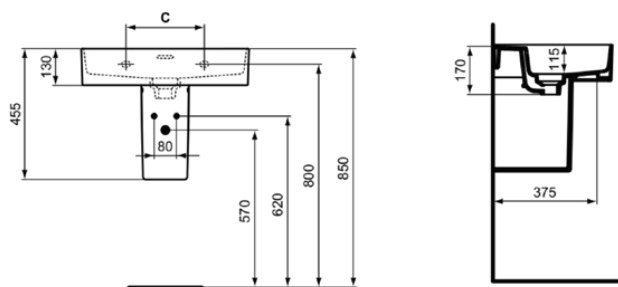

STRADA II

T3638MA

STRADA II | Wastafel 600x430x170 mm in wit afwerking, zonder kraangat, met overloop | IdealPlus

Afbeelding & technische tekening

	A	B	C
T3639..	800	780	280
T3638..	600	580	280
T3637..	500	480	200
T3651..	800	780	280
T3650..	600	580	280
T3649..	500	480	200

Algemene informatie

Productcategorie:	Wastafels
Producttype:	Wastafel
Merk:	Ideal Standard
Collectie:	STRADA II
Ontwerper:	Studio Levien
Colour:	MA - Wit
Afwerking van het oppervlak:	glanzend
Hoogte (mm):	170
Breedte (mm):	600
Lengte / sprong (mm):	430
Nettogewicht (kg):	15.00
EAN-code:	8014140450702

Kenmerken

IdealPlus

Productnormen & certificeringen

Normen:	EN 14688
Prestatieverklaring classificatie (DoP):	CL 25

Product specificaties

Kleurcode:	MA
Kleuromschrijving:	wit
Hoekmodel:	Nee
IdealPlus technologie:	Ja
Model voor mindervaliden:	Nee
Met kettingoog:	Nee
Materiaal:	Keramisch
Materiaalkwaliteit:	Vitreous China
Aantal kraangaten per gebruiksplaats:	0
Aantal gebruiksplaatsen:	1
Overloop zichtbaar:	Ja
PVD technologie:	Nee
Ruimtebesparend model:	Nee
Afzetplateau:	Achterkant
Afwerking van het oppervlak:	glanzend
Type overloop:	Gleuf
Met rugwand:	Nee
Met afvoerplug:	Nee
Met overloop:	Ja
Met sifon:	Nee
Inclusief bevestigingsmateriaal:	Nee