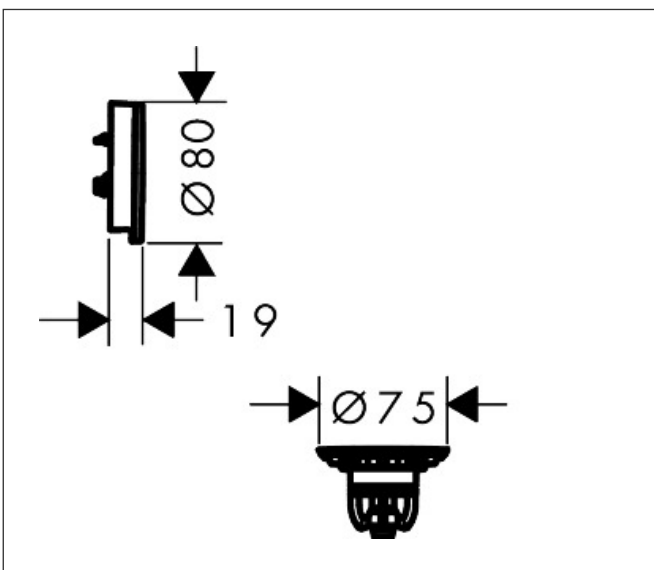

Merk	hansgrohe
Artikelnaam	Flexaplus kleurset waste badafvoer en -overloop set
Art.nr.	58187340
Oppervlakte	Cover Finish: High Gloss White, Frame Afwerking: Brushed Black Chrome
Netto prijs	58,50 EUR

Product foto

Maat tekeningen

Kenmerken

- bestaat uit: afbouwdeel overloop , push-open afvoergarnituur
- geschikt voor badkuipen van gietijzer, staal en kunststof, geschikt voor zowel standaard- als extra grote baden, badkuipen met afvoeropening met een diameter van 52 mm
- push-open afvoergarnituur
- eenvoudige reiniging met toegang voor de ontstoppingsveer
- eenvoudige montage van waste en overloop met inbegrepen gereedschap
- materiaal afvoergarnituur: Polypropyleen (PP)
- materiaal overloop en uitloop: ABS, Polypropyleen (PP)

Technologie

Merk hansgrohe
 Artikelnaam **Flexaplus** kleurset waste badafvoer en -overloop set
 Art.nr. 58187340
 Oppervlakte Cover Finish: High Gloss White, Frame Afwerking: Brushed Black Chrome
 Netto prijs 58,50 EUR