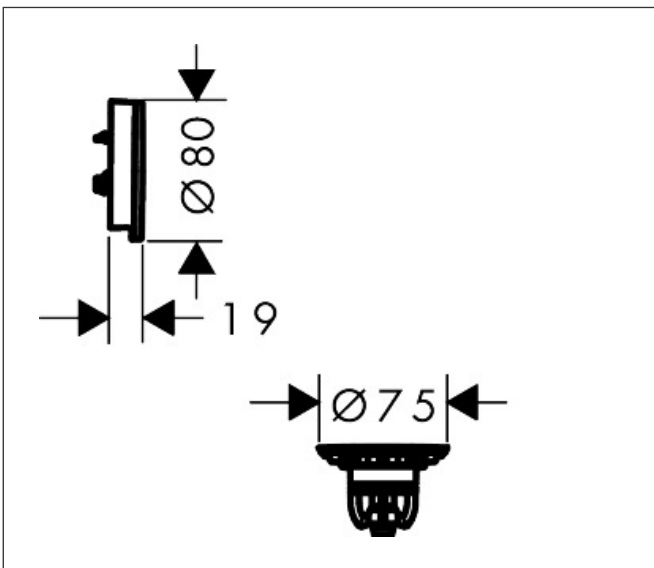

Merk	hansgrohe
Artikelnaam	Flexaplust kleurset chroom badafvoer en -overloop set
Art.nr.	58188000
Oppervlakte	Cover Finish: chroom, Frame Afwerking: chroom
Netto prijs	39,00 EUR

Product foto

Kenmerken

- bestaat uit: afbouwdeel overloop , push-open afvoergarnituur
- geschikt voor badkuipen van gietijzer, staal en kunststof, geschikt voor zowel standaard- als extra grote baden, badkuipen met afvoeropening met een diameter van 52 mm
- push-open afvoergarnituur
- eenvoudige reiniging met toegang voor de ontstoppingsveer
- eenvoudige montage van waste en overloop met inbegrepen gereedschap
- materiaal afvoergarnituur: Polypropyleen (PP)
- materiaal overloop en uitloop: ABS, Polypropyleen (PP)

Maat tekeningen

Technologie

Merk hansgrohe
 Artikelnaam **Flexaplust** kleurset chroom badafvoer en -overloop set
 Art.nr. 58188000
 Oppervlakte Cover Finish: chroom, Frame Afwerking: chroom
 Netto prijs 39,00 EUR

Benodigde onderdelen

Product foto	Artikelnaam	Art.nr.	Prijs
	hansgrohe inbouwdeel voor badafvoer en -overloop	58152180	75,92