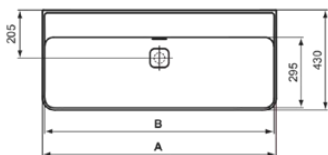

STRADA II

T3641MA

STRADA II | Wastafel 1200x430x170 mm in wit afwerking, zonder kraangat, met overloop | IdealPlus

Afbeelding & technische tekening

	A	B	C
T3641..	1200	1180	340
T3640..	1000	980	240
T3653..	1200	1180	340
T3652..	1000	980	240

Algemene informatie

Productcategorie:	Wastafels
Producttype:	Wastafel
Merk:	Ideal Standard
Collectie:	STRADA II
Ontwerper:	Studio Levien
Colour:	MA - Wit
Afwerking van het oppervlak:	glanzend
Hoogte (mm):	170
Breedte (mm):	1200
Lengte / sprong (mm):	430
Nettogewicht (kg):	30.00
EAN-code:	8014140450733