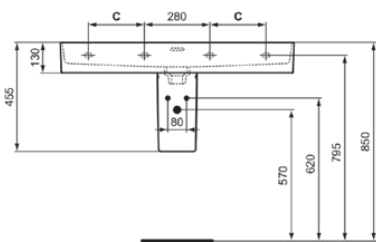

STRADA II

T3641MA

STRADA II | Wastafel 1200x430x170 mm in wit afwerking, zonder kraangat, met overloop | IdealPlus

Afbeelding & technische tekening

	A	B	C
T3641..	1200	1180	340
T3640..	1000	980	240
T3653..	1200	1180	340
T3652..	1000	980	240

Algemene informatie

Productcategorie:	Wastafels
Producttype:	Wastafel
Merk:	Ideal Standard
Collectie:	STRADA II
Ontwerper:	Studio Levien
Colour:	MA - Wit
Afwerking van het oppervlak:	glanzend
Hoogte (mm):	170
Breedte (mm):	1200
Lengte / sprong (mm):	430
Nettogewicht (kg):	30.00
EAN-code:	8014140450733

Kenmerken

IdealPlus

Productnormen & certificeringen

Normen:	EN 14688
Prestatieverklaring classificatie (DoP):	CL 25

Product specificaties

Kleurcode:	MA
Kleuromschrijving:	wit
IdealPlus technologie:	Ja
Model voor mindervaliden:	Nee
Met kettingoog:	Nee
Materiaal:	Keramisch
Materiaalkwaliteit:	Fine Fireclay
Aantal kraangaten per gebruiksplaats:	0
Aantal gebruiksplaatsen:	1
Overloop zichtbaar:	Ja
PVD technologie:	Nee
Afzetplateau:	Achterkant
Afwerking van het oppervlak:	glanzend
Type overloop:	Gleuf
Met rugwand:	Nee
Met afvoerplug:	Nee
Met overloop:	Ja
Met sifon:	Nee
Inclusief bevestigingsmateriaal:	Nee
Bevestigingswijze:	Wand
Aanbevolen zaagmal:	EEEV47367