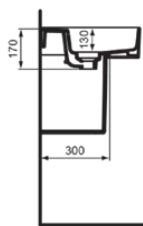

STRADA II

T3641MA

STRADA II | Wastafel 1200x430x170 mm in wit afwerking, zonder kraangat, met overloop | IdealPlus

Afbeelding & technische tekening

	A	B	C
T3641..	1200	1180	340
T3640..	1000	980	240
T3653..	1200	1180	340
T3652..	1000	980	240

Algemene informatie

Productcategorie:	Wastafels
Producttype:	Wastafel
Merk:	Ideal Standard
Collectie:	STRADA II
Ontwerper:	Studio Levien
Colour:	MA - Wit
Afwerking van het oppervlak:	glanzend
Hoogte (mm):	170
Breedte (mm):	1200
Lengte / sprong (mm):	430
Nettogewicht (kg):	30.00
EAN-code:	8014140450733