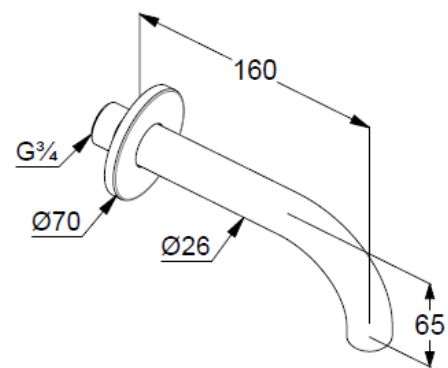

## Technische Daten/ Technical Data

KLUDI BOZZ  
Wanneneinlauf  
DN 20

Artikel- Nr.: 3850553

Oberfläche:  
53 mattweiß

Artikeltext  
Hersteller KLUDI GmbH & Co. KG  
Typ: KLUDI BOZZ  
Wanneneinlauf  
Artikel- Nr.: 3850553

Wanneneinlauf  
Wandmontage  
Strahlregler, S-Pointer M24 laminar  
Durchflussmenge bei 3 bar 25 l/min.  
fester Auslauf  
Anschlussgewinde G3/4  
mit Schubrosette Ø 70mm

Produktabbildung/ Product picture

Maßzeichnung/ Dimensional drawing

Durchfluss/ Flow rate