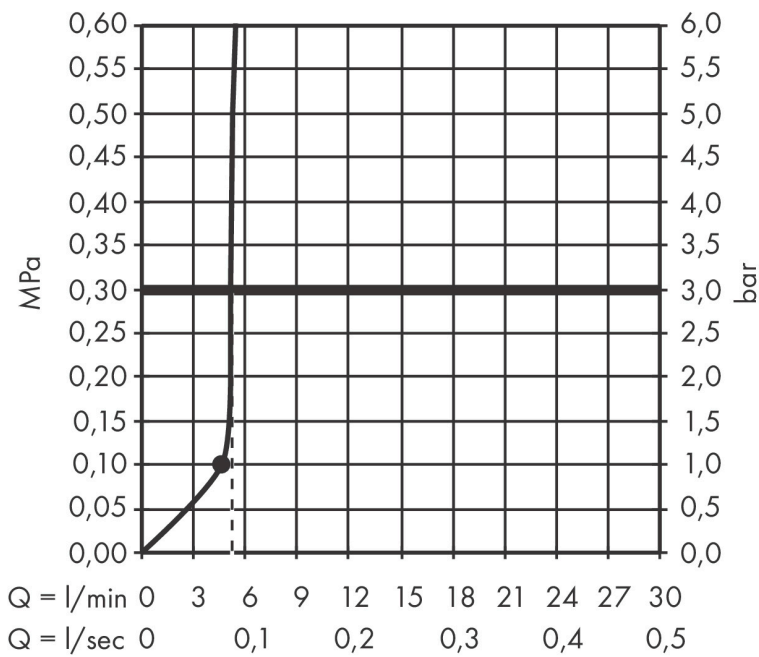

Merk hansgrohe
 Artikelnaam **Pulsify S** Hoofddouche 105 1jet EcoSmart+
 Art.nr. 24132000
 Oppervlakte chroom
 Netto prijs 101,82 EUR

reddot winner 2021

Product foto

Kenmerken

- diameter straalplaat 105 mm
- PowderRain
- functie van: 4,8 l/min
- maximale doorstroomhoeveelheid bij 3 bar: 6 l/min
- hoek hoofddouche verstelbaar
- afdekklaar van kunststof
- oppervlak straalplaat: grafiet
- EU taxonomie: max 6l/min - draagt substantieel bij aan duurzaamheid

Maat tekeningen

Technologie

Straalsoorten

Certificaat

Merk hansgrohe
 Artikelnaam **Pulsify S** Hoofddouche 105 1jet EcoSmart+
 Art.nr. 24132000
 Oppervlakte chroom
 Netto prijs 101,82 EUR

Benodigde onderdelen

Product foto	Artikelnaam	Art.nr.	Prijs
	hansgrohe Pulsify Douchearm voor hoofddouche 105 chroom	24139000	59,92

Merk hansgrohe
 Artikelnaam **Pulsify S** Hoofddouche 105 1jet EcoSmart+
 Art.nr. 24132000
 Oppervlakte chroom
 Netto prijs 101,82 EUR

Stroomschema

De verbruikswaarden werden in overeenstemming met de praktijk met de bijbehorende armaturen (thermostaat/mengkraan/inbouwventiel) gemeten.

Merk	hansgrohe
Artikelnaam	Pulsify S Hoofddouche 105 1jet EcoSmart+
Art.nr.	24132000
Oppervlakte	chrom
Netto prijs	101,82 EUR