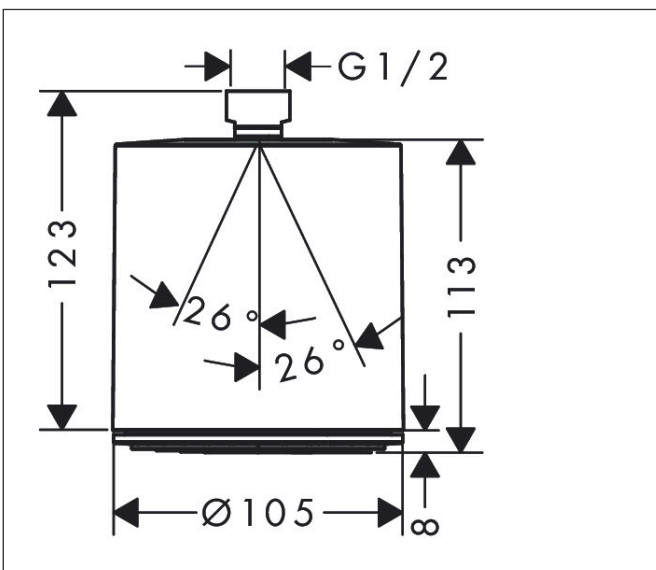

Merk hansgrohe
 Artikelnaam **Pulsify S** Hoofddouche 105 1jet EcoSmart+
 Art.nr. 24132000
 Oppervlakte chroom
 Netto prijs 101,82 EUR

reddot winner 2021

Product foto

Kenmerken

- diameter straalplaat 105 mm
- PowderRain
- functie van: 4,8 l/min
- maximale doorstroomhoeveelheid bij 3 bar: 6 l/min
- hoek hoofddouche verstelbaar
- afdekklaar van kunststof
- oppervlak straalplaat: grafiet
- EU taxonomie: max 6l/min - draagt substantieel bij aan duurzaamheid

Maat tekeningen

Technologie

Straalsoorten

Certificaat

Merk hansgrohe
 Artikelnaam **Pulsify S** Hoofddouche 105 1jet EcoSmart+
 Art.nr. 24132000
 Oppervlakte chroom
 Netto prijs 101,82 EUR

Benodigde onderdelen

Stroomschema

De verbruikswaarden werden in overeenstemming met de praktijk met de bijbehorende armaturen (thermostaat/mengkraan/inbouwventiel) gemeten.

Merk	hansgrohe
Artikelnaam	Pulsify S Hoofddouche 105 1jet EcoSmart+
Art.nr.	24132000
Oppervlakte	chrom
Netto prijs	101,82 EUR