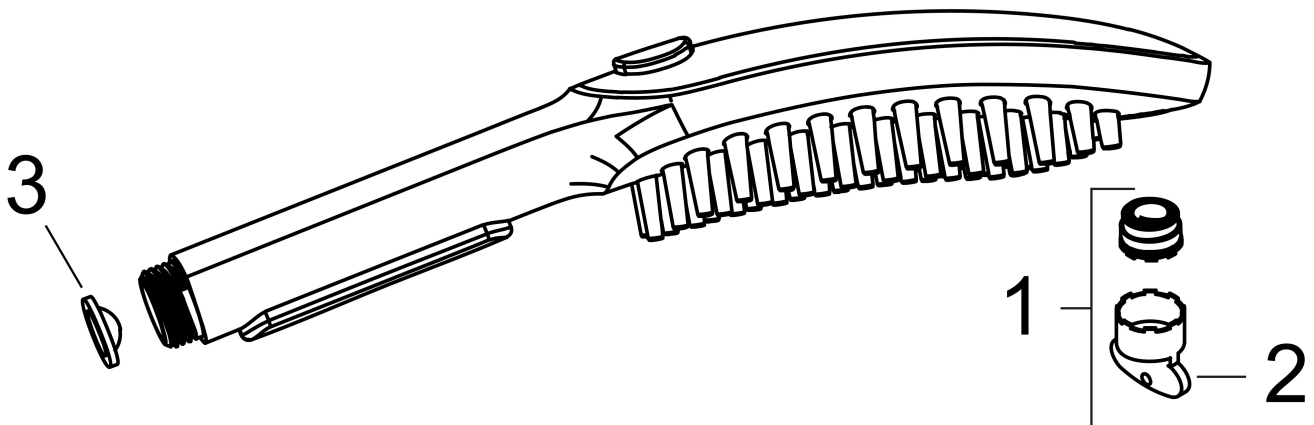

Merk	hansgrohe
Artikelnaam	DogShower handdouche voor de hond 150 3jet met massagenoppen, hemelsblauw
Art.nr.	26640560
Oppervlakte	roze
Netto prijs	90,80 EUR

Explosietekening voor bouwjaar: >04/20