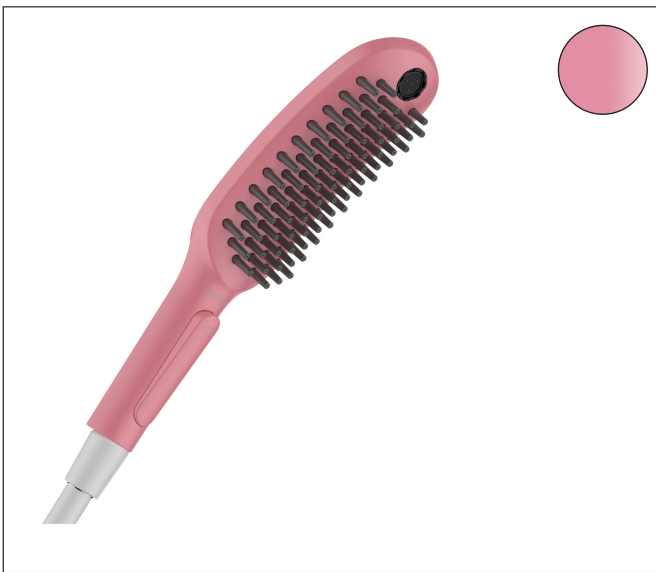

Merk	hansgrohe
Artikelnaam	<b>DogShower</b> handdouche voor de hond 150 3jet met massagenoppen,
	hemelsblauw
Art.nr.	26640560
Oppervlakte	roze
Netto prijs	90,80 EUR

## Product foto

## Kenmerken

- straalplaatoppervlak: 150 x 63 mm
- straalsoort: straal voor de vacht, voetenstraal, straal voor de poten
- handige straalkeuze via Select-knop
- maximale doorstroomhoeveelheid bij 3 bar: 7,6 l/min
- functie van: 5,7 l/min
- waterdruk: Min. 1 bar en max. 6 bar
- zachte, watervoerende massagenoppen, 1,5 cm lang
- ergonomisch design
- geschikt voor doorstroomtoestellen
- Aansluitmaat: DN15
- afspoelbare filterring
- terugslagklep
- EU taxonomie: max. 8l/min

## Straalsoorten

Merk	hansgrohe
Artikelnaam	<b>DogShower</b> handdouche voor de hond 150 3jet met massagenoppen, hemelsblauw
Art.nr.	26640560
Oppervlakte	roze
Netto prijs	90,80 EUR