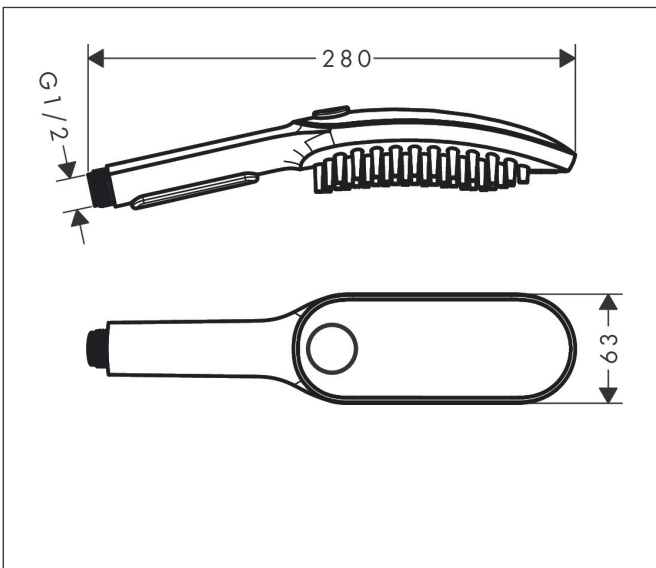

Merk	hansgrohe
Artikelnaam	<b>DogShower</b> handdouche voor de hond 150 3jet met massagenoppen,
	hemelsblauw
Art.nr.	26640560
Oppervlakte	roze
Netto prijs	90,80 EUR

## Kenmerken

- straalplaatoppervlak: 150 x 63 mm
- straalsoort: straal voor de vacht, voetenstraal, straal voor de poten
- handige straalkeuze via Select-knop
- maximale doorstroomhoeveelheid bij 3 bar: 7,6 l/min
- functie van: 5,7 l/min
- waterdruk: Min. 1 bar en max. 6 bar
- zachte, watervoerende massagenoppen, 1,5 cm lang
- ergonomisch design
- geschikt voor doorstroomtoestellen
- Aansluitmaat: DN15
- afspoelbare filterring
- terugslagklep
- EU taxonomie: max. 8l/min

## Maat tekeningen