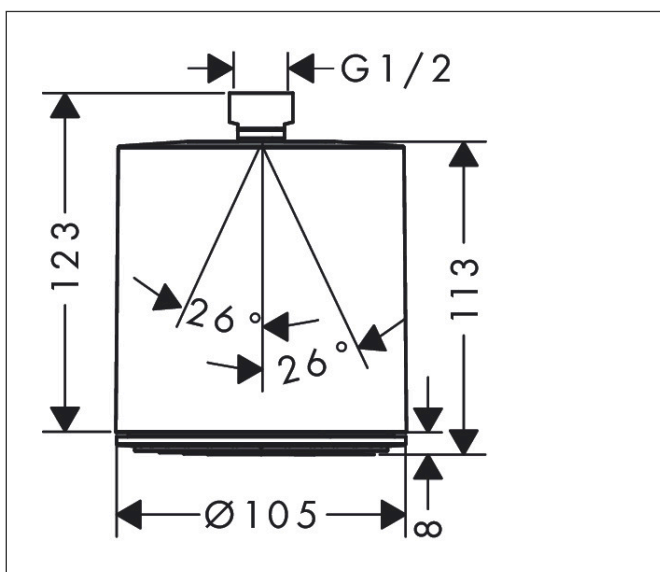

Maat tekeningen

Technologie

Straalsoorten

Certificaat