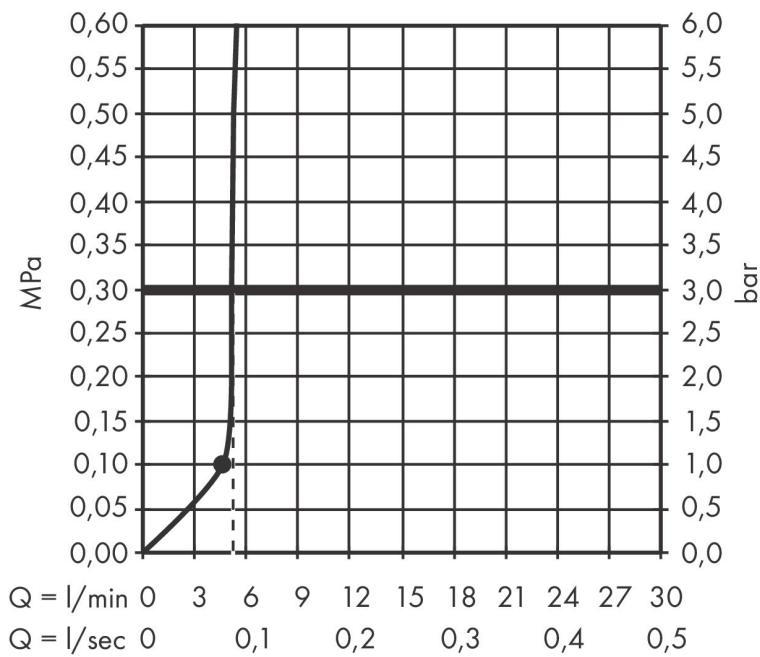

Merk hansgrohe
Artikelnaam **Pulsify S** Hoofddouche 105 1jet EcoSmart+
Art.nr. 24132670
Oppervlakte Mat zwart
Netto prijs 132,45 EUR

Stroomschema

De verbruikswaarden werden in overeenstemming met de praktijk met de bijbehorende armaturen (thermostaat/mengkraan/inbouwventiel) gemeten.