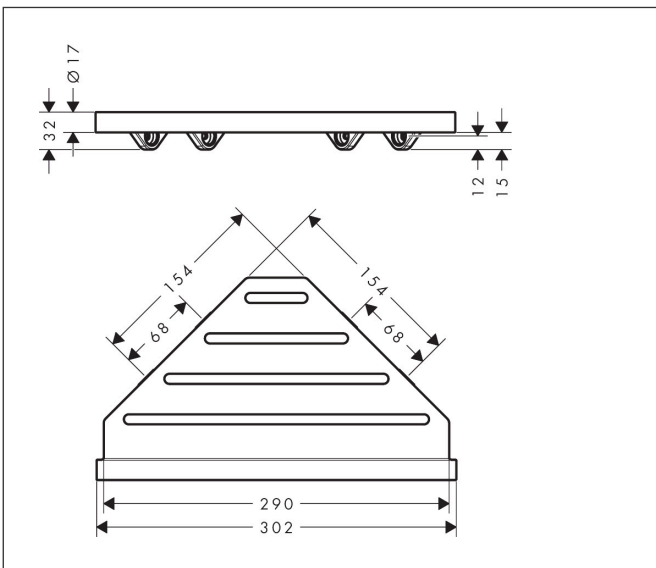

Merk	hansgrohe
Artikelnaam	AddStoris S zeepmandje
Art.nr.	41761700
Oppervlakte	mat wit
Netto prijs	100,53 EUR

Product foto

Kenmerken

- wandmontage
- houder materiaal: metaal
- met bevestigingsmateriaal
- verborgen bevestiging
- diameter boorgat: 6 mm

Maat tekeningen

Technologie