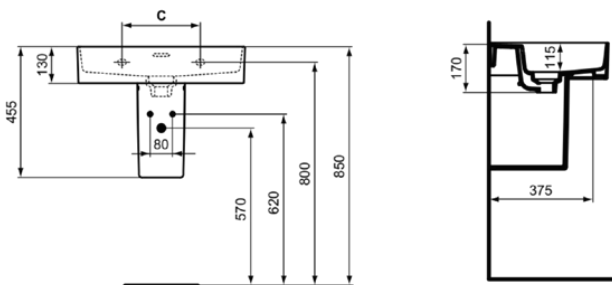

STRADA II

T365001

STRADA II | Wastafel 600x430x170 mm in glanzend wit afwerking, zonder kraangat, met overloop

Afbeelding & technische tekening

	A	B	C
T3639..	800	780	280
T3638..	600	580	280
T3637..	500	480	200
T3651..	800	780	280
T3650..	600	580	280
T3649..	500	480	200

Algemene informatie

Productcategorie:	Wastafels
Producttype:	Wastafel
Merk:	Ideal Standard
Collectie:	STRADA II
Ontwerper:	Studio Levien
Colour:	01 - Glanzend Wit
Afwerking van het oppervlak:	glanzend
Hoogte (mm):	170
Breedte (mm):	600
Lengte / sprong (mm):	430
Nettogewicht (kg):	15.00
EAN-code:	8014140450856

Productnormen & certificeringen

Normen:	EN 14688
Prestatieverklaring classificatie (DoP):	CL 25

Product specificaties

Kleurcode:	01
Kleuromschrijving:	glanzend wit
Hoekmodel:	Nee
Geslepen onderzijde:	Ja
Model voor mindervaliden:	Nee
Met kettingoog:	Nee
Materiaal:	Keramisch
Materiaalkwaliteit:	Vitreous China
Aantal kraangaten per gebruiksplaats:	0
Aantal gebruiksplaatsen:	1
Overloop zichtbaar:	Ja
PVD technologie:	Nee
Ruimtebesparend model:	Nee
Afzetplateau:	Achterkant
Afwerking van het oppervlak:	glanzend
Type overloop:	Gleuf
Met rugwand:	Nee
Met afvoerplug:	Nee
Met overloop:	Ja
Met sifon:	Nee
Inclusief bevestigingsmateriaal:	Nee
Bevestigingswijze:	Wand
Aanbevolen zaagmal:	EEEV47367