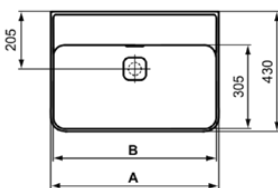

STRADA II

T365001

STRADA II | Wastafel 600x430x170 mm in glanzend wit afwerking, zonder kraangat, met overloop

Afbeelding & technische tekening

	A	B	C
T3639..	800	780	280
T3638..	600	580	280
T3637..	500	480	200
T3651..	800	780	280
T3650..	600	580	280
T3649..	500	480	200

Algemene informatie

Productcategorie:	Wastafels
Producttype:	Wastafel
Merk:	Ideal Standard
Collectie:	STRADA II
Ontwerper:	Studio Levien
Colour:	01 - Glanzend Wit
Afwerking van het oppervlak:	glanzend
Hoogte (mm):	170
Breedte (mm):	600
Lengte / sprong (mm):	430
Nettogewicht (kg):	15.00
EAN-code:	8014140450856