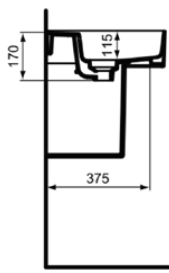

STRADA II

T365101

STRADA II | Wastafel 800x430x170 mm in glanzend wit afwerking, zonder kraangat, met overloop

Afbeelding & technische tekening

	A	B	C
T3639..	800	780	280
T3638..	600	580	280
T3637..	500	480	200
T3651..	800	780	280
T3650..	600	580	280
T3649..	500	480	200

Algemene informatie

Productcategorie:	Wastafels
Producttype:	Wastafel
Merk:	Ideal Standard
Collectie:	STRADA II
Ontwerper:	Studio Levien
Colour:	01 - Glanzend Wit
Afwerking van het oppervlak:	glanzend
Hoogte (mm):	170
Breedte (mm):	800
Lengte / sprong (mm):	430
Nettogewicht (kg):	20.00
EAN-code:	8014140450870