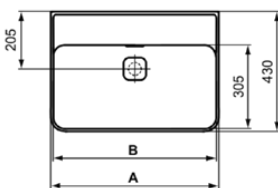

STRADA II

T365101

STRADA II | Wastafel 800x430x170 mm in glanzend wit afwerking, zonder kraangat, met overloop

Afbeelding & technische tekening

	A	B	C
T3639..	800	780	280
T3638..	600	580	280
T3637..	500	480	200
T3651..	800	780	280
T3650..	600	580	280
T3649..	500	480	200

Algemene informatie

Productcategorie:	Wastafels
Producttype:	Wastafel
Merk:	Ideal Standard
Collectie:	STRADA II
Ontwerper:	Studio Levien
Colour:	01 - Glanzend Wit
Afwerking van het oppervlak:	glanzend
Hoogte (mm):	170
Breedte (mm):	800
Lengte / sprong (mm):	430
Nettogewicht (kg):	20.00
EAN-code:	8014140450870