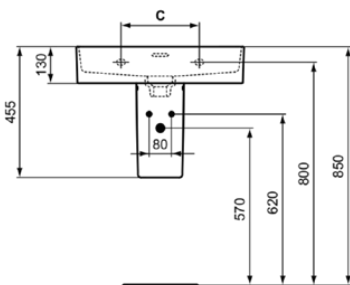

STRADA II

T365101

STRADA II | Wastafel 800x430x170 mm in glanzend wit afwerking, zonder kraangat, met overloop

Afbeelding & technische tekening

	A	B	C
T3639..	800	780	280
T3638..	600	580	280
T3637..	500	480	200
T3651..	800	780	280
T3650..	600	580	280
T3649..	500	480	200

Algemene informatie

Productcategorie:	Wastafels
Producttype:	Wastafel
Merk:	Ideal Standard
Collectie:	STRADA II
Ontwerper:	Studio Levien
Colour:	01 - Glanzend Wit
Afwerking van het oppervlak:	glanzend
Hoogte (mm):	170
Breedte (mm):	800
Lengte / sprong (mm):	430
Nettogewicht (kg):	20.00
EAN-code:	8014140450870

Productnormen & certificeringen

Normen:	EN 14688
Prestatieverklaring classificatie (DoP):	CL 25

Product specificaties

Kleurcode:	01
Kleuromschrijving:	glanzend wit
Hoekmodel:	Nee
Geslepen onderzijde:	Ja
Model voor mindervaliden:	Nee
Met kettingoog:	Nee
Materiaal:	Keramisch
Materiaalkwaliteit:	Vitreous China
Aantal kraangaten per gebruiksplaats:	0
Aantal gebruiksplaatsen:	1
Overloop zichtbaar:	Ja
PVD technologie:	Nee
Ruimtebesparend model:	Nee
Afzetplateau:	Achterkant
Afwerking van het oppervlak:	glanzend
Type overloop:	Gleuf
Met rugwand:	Nee
Met afvoerplug:	Nee
Met overloop:	Ja
Met sifon:	Nee
Inclusief bevestigingsmateriaal:	Nee
Bevestigingswijze:	Wand
Aanbevolen zaagmal:	EEEV47367