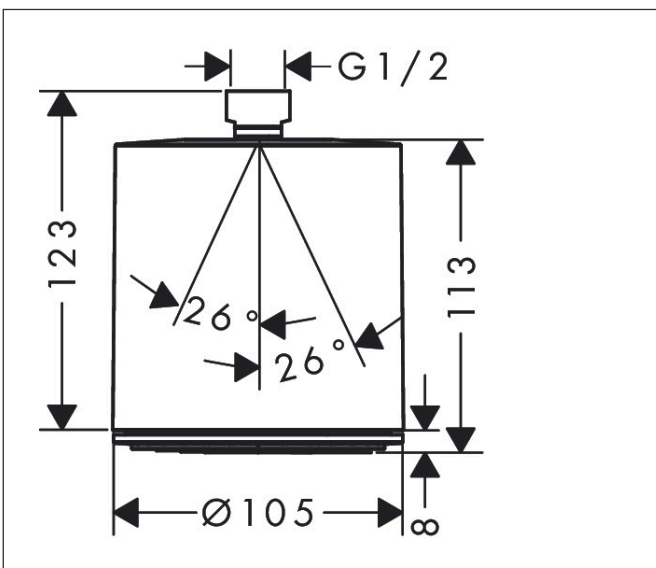

Maat tekeningen

Technologie

Straalsoorten

Certificaat