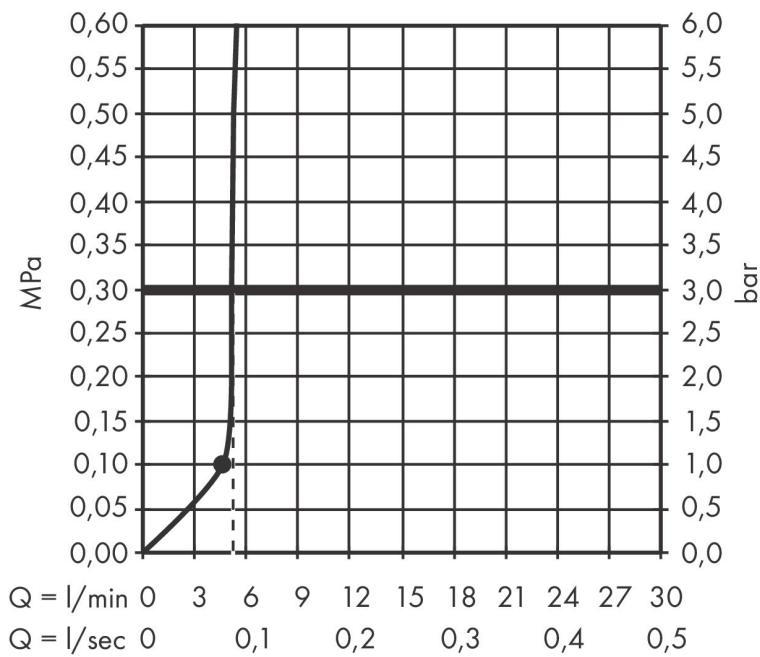

Merk hansgrohe
Artikelnaam **Pulsify S** Hoofddouche 105 1jet EcoSmart+
Art.nr. 24132700
Oppervlakte Mat wit
Netto prijs 132,45 EUR

Stroomschema

De verbruikswaarden werden in overeenstemming met de praktijk met de bijbehorende armaturen (thermostaat/mengkraan/inbouwventiel) gemeten.